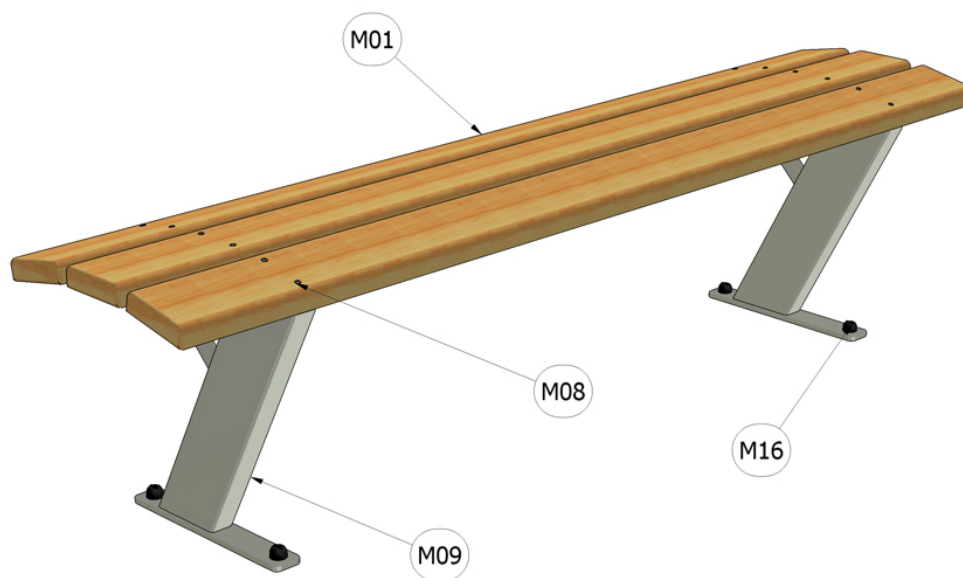

### Lavička Dona bez opěradla

Katalogové číslo: CH-M-001-11

M01	<b>Dřevo mimostředové</b>
M08	<b>Ocel - galvanický zinek</b>
M09	<b>Ocel - žárový zinek</b>
M16	<b>Plastové součástky</b>