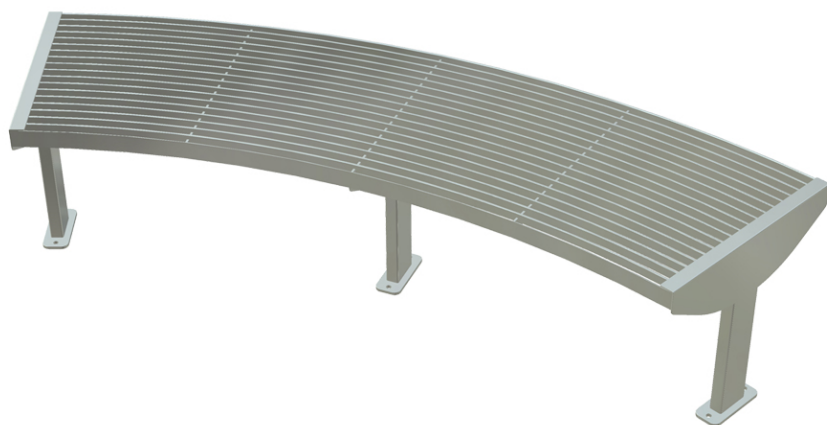

# Lavice kruhová 45°

Cena za zařízení bez DPH \*

**6 300 Kč**

Cena za zařízení s DPH **7 623 Kč**

Cena za instalaci bez DPH \*

**900 Kč**

Cena za instalaci s DPH **1 089 Kč**

## Technické informace

**Katalogové číslo:**

CH-M-001-15

**Délka zařízení:**

1.83 m

**Šířka zařízení:**

0.5 m

**Výška zařízení:**