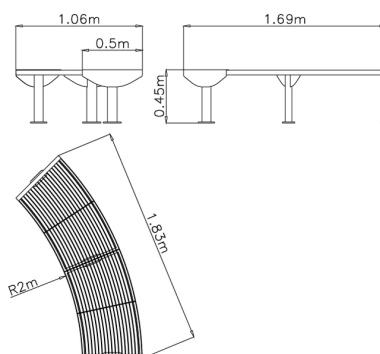

# Lavice kruhová 45°

Cena za zařízení bez DPH \*

**6 300 Kč**

Cena za zařízení s DPH **7 623 Kč**

Cena za instalaci bez DPH \*

**900 Kč**

Cena za instalaci s DPH **1 089 Kč**

## Technické informace

**Katalogové číslo:**

CH-M-001-15

**Délka zařízení:**

1.83 m

**Šířka zařízení:**

0.5 m

**Výška zařízení:**

0.45 m

**Počet uživatelů:**

3