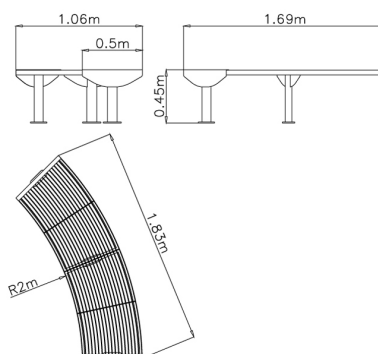

## Lavice kruhová 45°

Cena za zařízení bez DPH \*

**6 300 Kč**

Cena za zařízení s DPH **7 623 Kč**

Cena za instalaci bez DPH \*

**900 Kč**

Cena za instalaci s DPH **1 089 Kč**

### Technické informace

<b>Katalogové číslo:</b>	CH-M-001-15
<b>Délka zařízení:</b>	1.83 m
<b>Šířka zařízení:</b>	0.5 m
<b>Výška zařízení:</b>	0.45 m
<b>Počet uživatelů:</b>	3