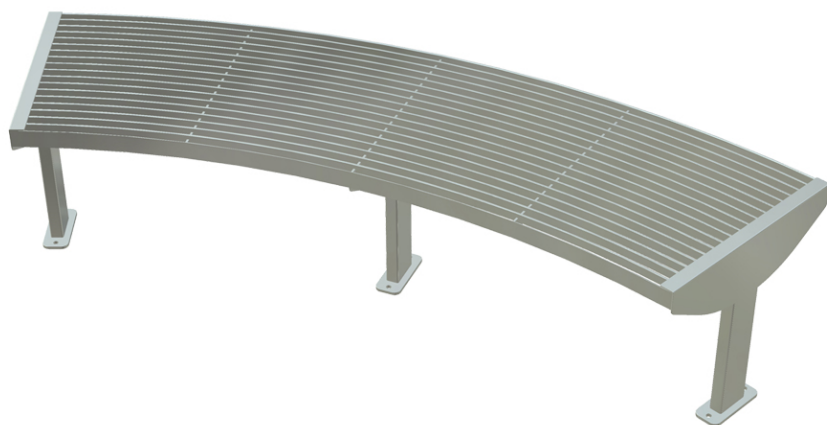

## Lavice kruhová 45°

Cena za zařízení bez DPH \*

**6 300 Kč**

Cena za zařízení s DPH **7 623 Kč**

Cena za instalaci bez DPH \*

**900 Kč**

Cena za instalaci s DPH **1 089 Kč**

### Technické informace

<b>Katalogové číslo:</b>	CH-M-001-15
<b>Délka zařízení:</b>	1.83 m
<b>Šířka zařízení:</b>	0.5 m
<b>Výška zařízení:</b>	0.45 m
<b>Počet uživatelů:</b>	3