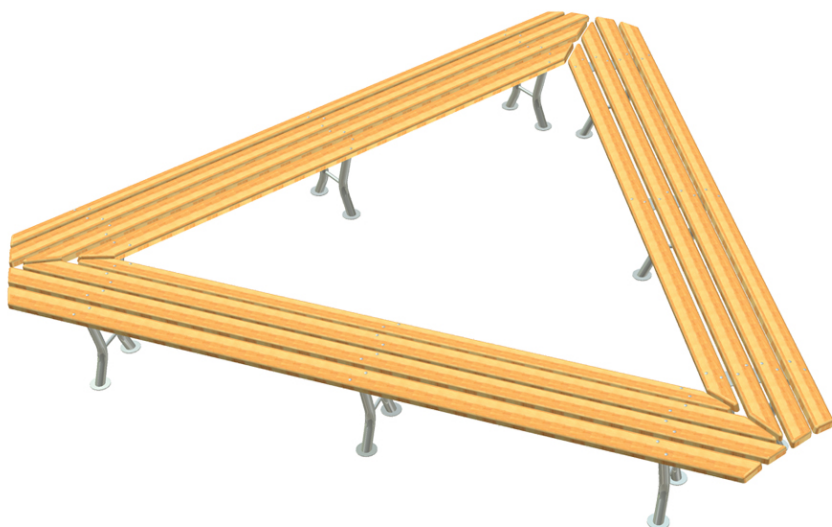

Lavička trojúhelníková

Technické informace

Katalogové číslo:	CH-M-001-13
Délka zařízení:	4.05 m
Šířka zařízení:	3.51 m
Výška zařízení:	0.48 m
Počet uživatelů:	18