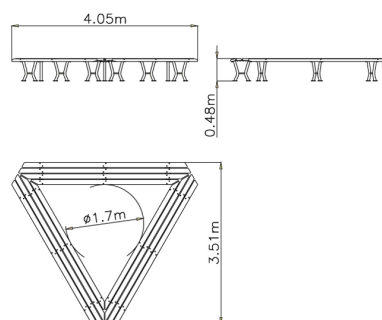

Lavička trojúhelníková

Technické informace

Katalogové číslo:	CH-M-001-13
Délka zařízení:	4.05 m
Šířka zařízení:	3.51 m
Výška zařízení:	0.48 m
Počet uživatelů:	18