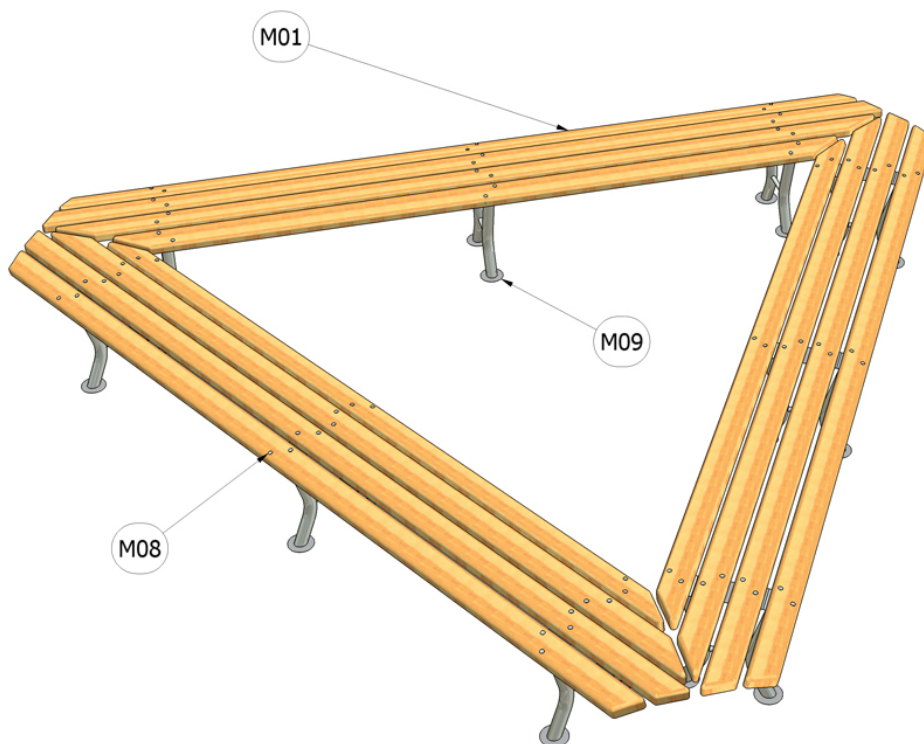

Lavička trojúhelníková

Katalogové číslo: CH-M-001-13

M01	Dřevo mimostředové
M08	Ocel - galvanický zinek
M09	Ocel - žárový zinek