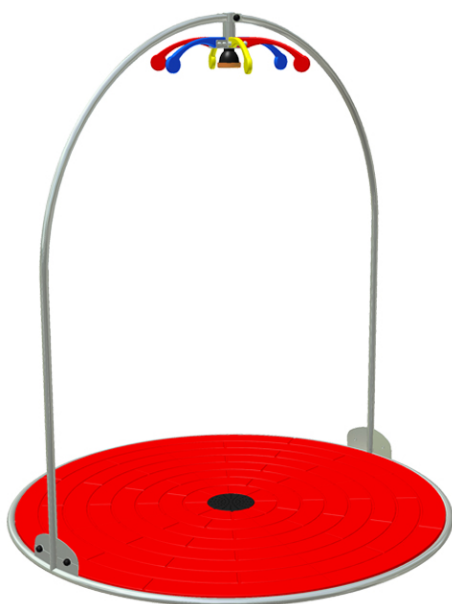

Přenosné mlhoviště