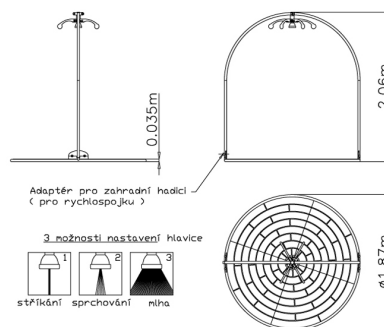

## Technické informace

<b>Katalogové číslo:</b>	CH-M-016-02
<b>Potřebná plocha:</b>	2 x 2 m
<b>Délka zařízení:</b>	1.87 m
<b>Šířka zařízení:</b>	1.87 m
<b>Výška zařízení:</b>	2.06 m
<b>Počet uživatelů:</b>	0

## Popis produktu

Přenosné mlhoviště je celé vyrobeno z nerezové oceli. Vodní mlhu zajišťuje plastová hlavice se třemi tvary vodního paprsku. Pochozí plocha je tvořena pryžovou, 35mm vysokou, vodopropustnou podložkou s drážkami pro rychlejší odvod vody.

Přívod vody je možné zajistit zahradní hadicí s rychlospojku ( hadice ani rychlospojka nejsou součástí dodávky).

Mlhoviště je možné umístit, jak na travnatý, tak na zpevněný podklad (např. terasa). V případě travnatého povrchu, který není vždy ideálně rovný, doporučujeme mlhoviště zajistit přiloženými kolíky.