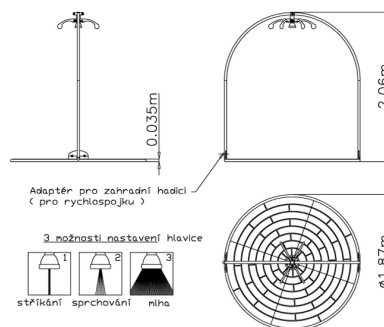

Cena za zařízení bez DPH *

22 000 Kč

Cena za zařízení s DPH **26 620 Kč**

Technické informace

Katalogové číslo:	CH-M-016-02
Potřebná plocha:	2 x 2 m
Délka zařízení:	1.87 m
Šířka zařízení:	1.87 m
Výška zařízení:	2.06 m
Počet uživatelů:	0

Popis produktu

Přenosné mlhoviště je celé vyrobeno z nerezové oceli. Vodní mlhu zajišťuje plastová hlavice se třemi tvary vodního paprsku. Pochozí plocha je tvořena pryžovou, 35mm vysokou, vodopropustnou podložkou s drážkami pro rychlejší odvod vody.

Přívod vody je možné zajistit zahradní hadicí s rychlospojku (hadice ani rychlospojka nejsou součástí dodávky).

Mlhoviště je možné umístit, jak na travnatý, tak na zpevněný podklad (např. terasa). V případě travnatého povrchu, který není vždy ideálně rovný, doporučujeme mlhoviště zajistit přiloženými kolíky.