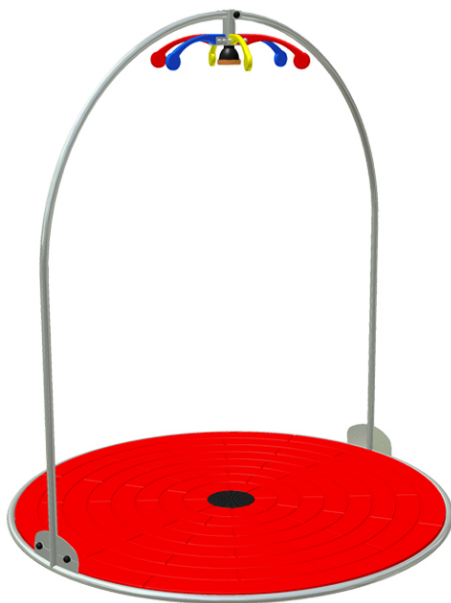

Přenosné mlhoviště

Technické informace

| | |
|--------------------------|-------------|
| Katalogové číslo: | CH-M-016-02 |
| Potřebná plocha: | 2 x 2 m |
| Délka zařízení: | 1.87 m |
| Šířka zařízení: | 1.87 m |
| Výška zařízení: | 2.06 m |
| Počet uživatelů: | 0 |

Popis produktu

Přenosné mlhoviště je celé vyrobeno z nerezové oceli. Vodní mlhu zajišťuje plastová hlavice se třemi tvary vodního paprsku. Pochozí plocha je tvořena pryžovou, 35mm vysokou, vodopropustnou podložkou s drážkami pro rychlejší odvod vody.

Přívod vody je možné zajistit zahradní hadicí s rychlospojkou (hadice ani rychlospojka nejsou součástí dodávky).

Mlhoviště je možné umístit, jak na travnatý, tak na zpevněný podklad (např. terasa). V případě travnatého povrchu, který není vždy ideálně rovný, doporučujeme mlhoviště zajistit přiloženými kolíky.