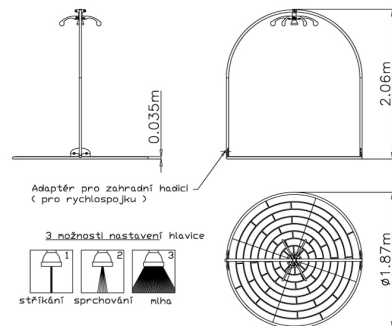

Přenosné mlhoviště

Technické informace

| | |
|--------------------------|-------------|
| Katalogové číslo: | CH-M-016-02 |
| Potřebná plocha: | 2 x 2 m |
| Délka zařízení: | 1.87 m |
| Šířka zařízení: | 1.87 m |
| Výška zařízení: | 2.06 m |
| Počet uživatelů: | 0 |

Popis produktu

Přenosné mlhoviště je celé vyrobeno z nerezové oceli. Vodní mlhu zajišťuje plastová hlavice se třemi tvary vodního paprsku. Pochozí plocha je tvořena pryžovou, 35mm vysokou, vodopropustnou podložkou s drážkami pro rychlejší odvod vody.

Přívod vody je možné zajistit zahradní hadicí s rychlospojkou (hadice ani rychlospojka nejsou součástí dodávky).

Mlhoviště je možné umístit, jak na travnatý, tak na zpevněný podklad (např. terasa). V případě travnatého povrchu, který není vždy ideálně rovný, doporučujeme mlhoviště zajistit přiloženými kolíky.