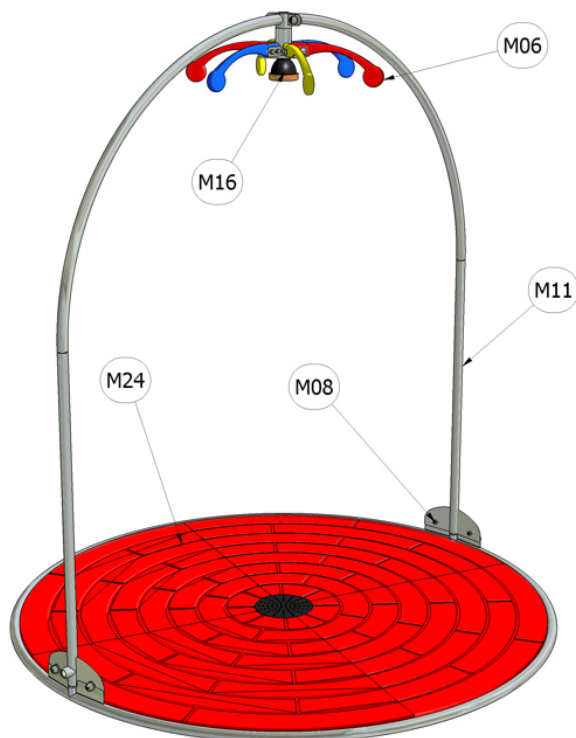

Přenosné mlhoviště

Katalogové číslo: CH-M-016-02

M06	PlayTEC - HDPE
M08	Ocel - galvanický zinek
M11	Nerezová ocel
M16	Plastové součástky
M24	Lepená pryž