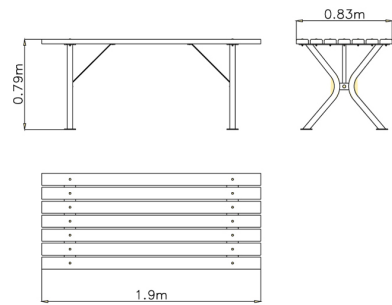

Cena za zařízení bez DPH *

6 200 Kč

Cena za zařízení s DPH **7 502 Kč**

Cena za instalaci bez DPH *

900 Kč

Cena za instalaci s DPH **1 089 Kč**