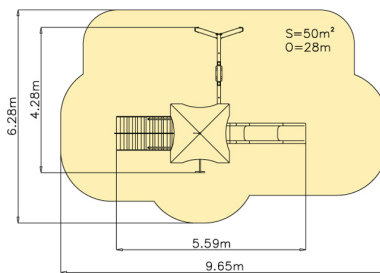

Zvíkov

1x

1x

1x

1x

1x

1x

Technické informace

Katalogové číslo:	CH-S-008-01
Věková kategorie:	od 3 do 14 let
Potřebná plocha:	9.65 x 6.28 m
Plocha bezpečnostní zóny:	50 m²
Obvod bezpečnostní zóny:	28 m
Délka zařízení:	5.59 m
Šířka zařízení:	4.28 m
Výška zařízení:	4.17 m
Výška možného pádu:	1.5 m
Počet uživatelů:	8
Certifikováno dle:	ČSN EN 1176-1,2,3