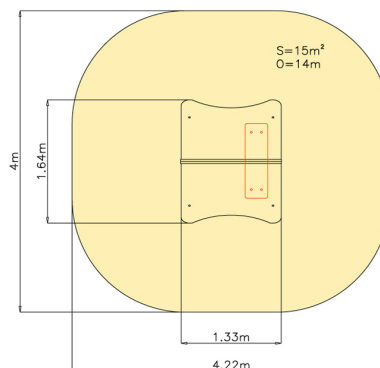

Cena za instalaci s DPH **6 050 Kč**

Technické informace

Katalogové číslo:	CH-S-014-01
Věková kategorie:	od 3 do 10 let
Potřebná plocha:	4.22 x 4 m
Plocha bezpečnostní zóny:	15 m ²
Obvod bezpečnostní zóny:	14 m
Délka zařízení:	1.64 m
Šířka zařízení:	1.33 m
Výška zařízení:	2.19 m
Výška možného pádu:	0.3 m
Počet uživatelů:	4
Certifikováno dle:	ČSN EN 1176-1