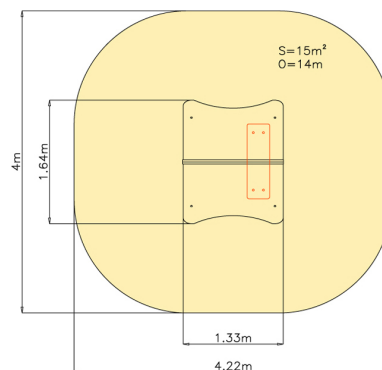

Pecka

1x

1x

Technické informace

Katalogové číslo:	CH-S-014-01
Věková kategorie:	od 3 do 10 let
Potřebná plocha:	4.22 x 4 m
Plocha bezpečnostní zóny:	15 m²
Obvod bezpečnostní zóny:	14 m
Délka zařízení:	1.64 m
Šířka zařízení:	1.33 m
Výška zařízení:	2.19 m
Výška možného pádu:	0.3 m
Počet uživatelů:	4
Certifikováno dle:	ČSN EN 1176-1