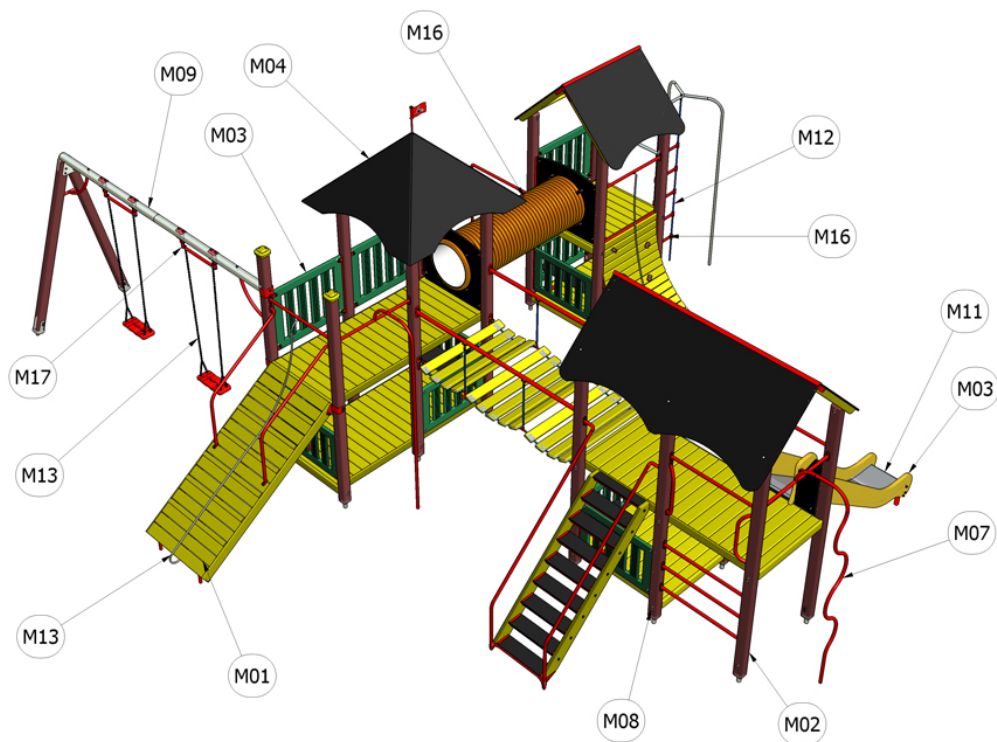

Pernštejn

Katalogové číslo: CH-S-020-01

M01	Dřevo mimostředové
M02	Dřevo lepené
M03	Vodovzdorná překližka
M04	Vodovzdorná překližka foliovaná
M07	Ocel - komaxit
M08	Ocel - galvanický zinek
M09	Ocel - žárový zinek
M11	Nerezová ocel
M12	Lana opletená
M13	Řetězy
M16	Plastové součástky