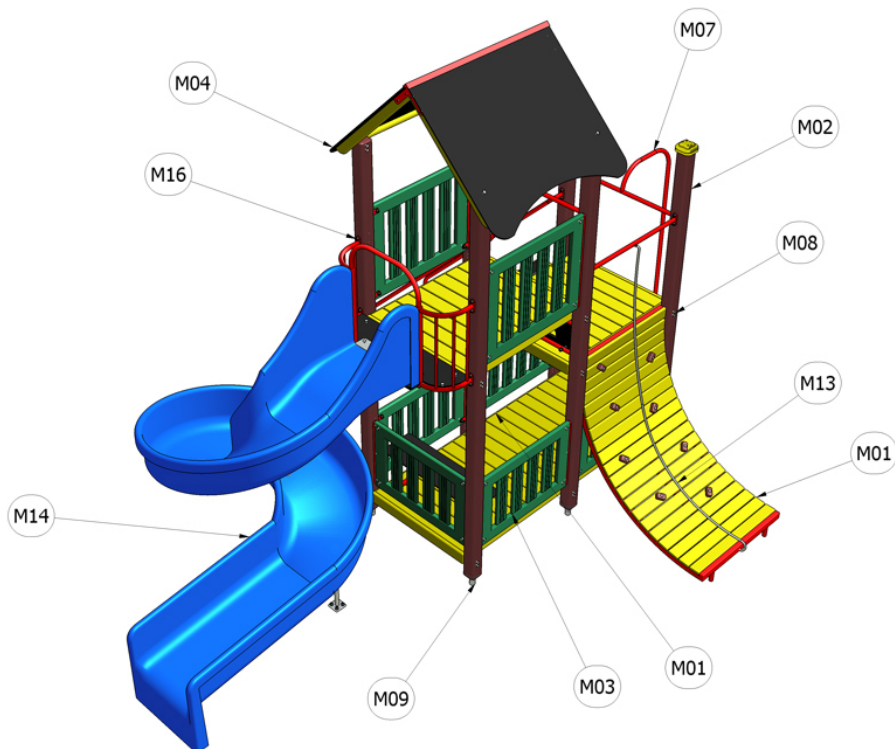

Bouzov

Katalogové číslo: CH-S-021-01

M01	Dřevo mimostředové
M02	Dřevo lepené
M03	Vodovzdorná překližka
M04	Vodovzdorná překližka foliovaná
M07	Ocel - komaxit
M08	Ocel - galvanický zinek
M09	Ocel - žárový zinek
M13	Řetězy
M14	Sklolaminát
M16	Plastové součástky