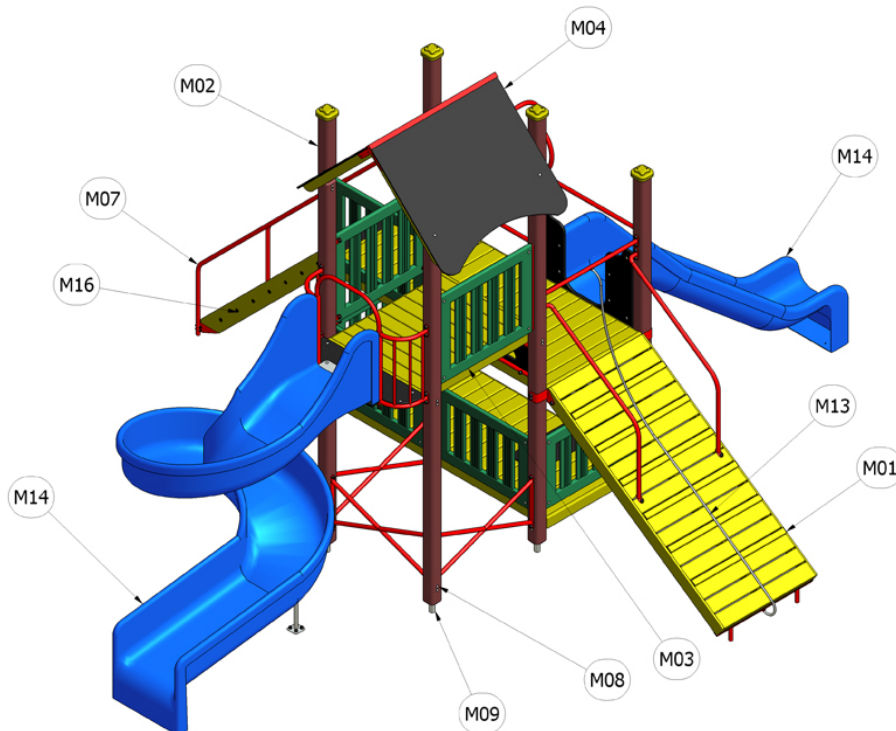

Kokořín

Katalogové číslo: CH-S-022-01

M01	Dřevo mimostředové
M02	Dřevo lepené
M03	Vodovzdorná překližka
M04	Vodovzdorná překližka foliovaná
M07	Ocel - komaxit
M08	Ocel - galvanický zinek
M09	Ocel - žárový zinek
M13	Řetězy
M16	Plastové součástky