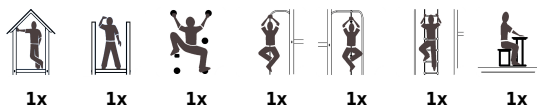

Horolezecká věž

Cena za zařízení bez DPH *

85 800 Kč

Cena za zařízení s DPH **103 818 Kč**

Cena za instalaci bez DPH *

10 500 Kč

Cena za instalaci s DPH **12 705 Kč**

Technické informace

Katalogové číslo:	CH-S-027-01
Věková kategorie:	od 3 do 14 let
Potřebná plocha:	5.99 x 5.12 m
Plocha bezpečnostní zóny:	24 m ²
Obvod bezpečnostní zóny:	18 m
Délka zařízení:	3.02 m
Šířka zařízení:	2.33 m
Výška zařízení:	4.17 m
Výška možného pádu:	1.5 m
Počet uživatelů:	8
Certifikováno dle:	ČSN EN 1176-1