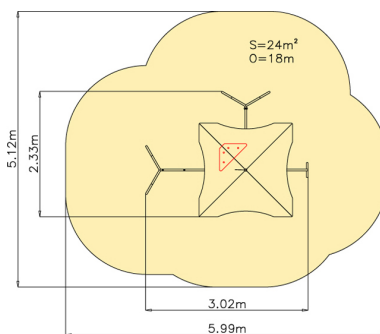

Cena za zařízení bez DPH *

85 800 Kč

Cena za zařízení s DPH **103 818 Kč**

Cena za instalaci bez DPH *

10 500 Kč

Cena za instalaci s DPH **12 705 Kč**