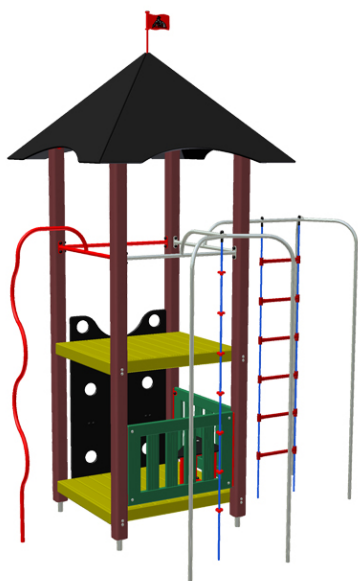

Horolezecká věž

Cena za zařízení bez DPH *

85 800 Kč

Cena za zařízení s DPH **103 818 Kč**

Cena za instalaci bez DPH *

10 500 Kč

Cena za instalaci s DPH **12 705 Kč**

Technické informace

Katalogové číslo:	CH-S-027-01
Věková kategorie:	od 3 do 14 let
Potřebná plocha:	5.99 x 5.12 m
Plocha bezpečnostní zóny:	24 m ²
Obvod bezpečnostní zóny:	18 m
Délka zařízení:	3.02 m
Šířka zařízení:	2.33 m
Výška zařízení:	4.17 m
Výška možného pádu:	1.5 m
Počet uživatelů:	8
Certifikováno dle:	ČSN EN 1176-1