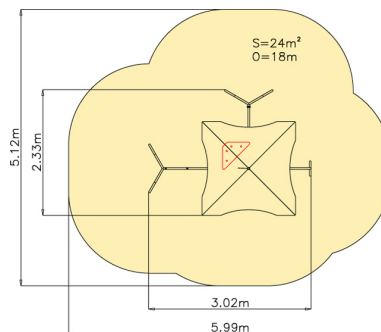

## Technické informace

<b>Katalogové číslo:</b>	CH-S-027-01
<b>Věková kategorie:</b>	od 3 do 14 let
<b>Potřebná plocha:</b>	5.99 x 5.12 m
<b>Plocha bezpečnostní zóny:</b>	24 m <sup>2</sup>
<b>Obvod bezpečnostní zóny:</b>	18 m
<b>Délka zařízení:</b>	3.02 m
<b>Šířka zařízení:</b>	2.33 m
<b>Výška zařízení:</b>	4.17 m
<b>Výška možného pádu:</b>	1.5 m
<b>Počet uživatelů:</b>	8
<b>Certifikováno dle:</b>	ČSN EN 1176-1