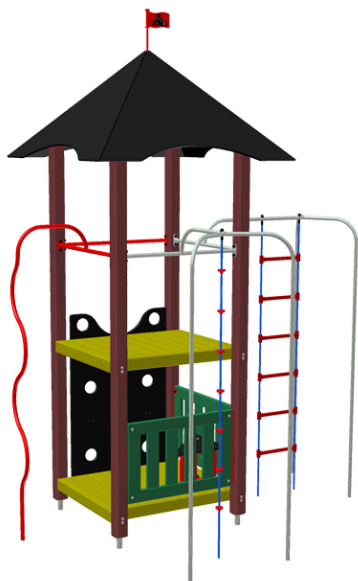

# Horolezecká věž

## Technické informace

<b>Katalogové číslo:</b>	CH-S-027-01
<b>Věková kategorie:</b>	od 3 do 14 let
<b>Potřebná plocha:</b>	5.99 x 5.12 m
<b>Plocha bezpečnostní zóny:</b>	24 m <sup>2</sup>
<b>Obvod bezpečnostní zóny:</b>	18 m
<b>Délka zařízení:</b>	3.02 m
<b>Šířka zařízení:</b>	2.33 m
<b>Výška zařízení:</b>	4.17 m
<b>Výška možného pádu:</b>	1.5 m
<b>Počet uživatelů:</b>	8
<b>Certifikováno dle:</b>	ČSN EN 1176-1