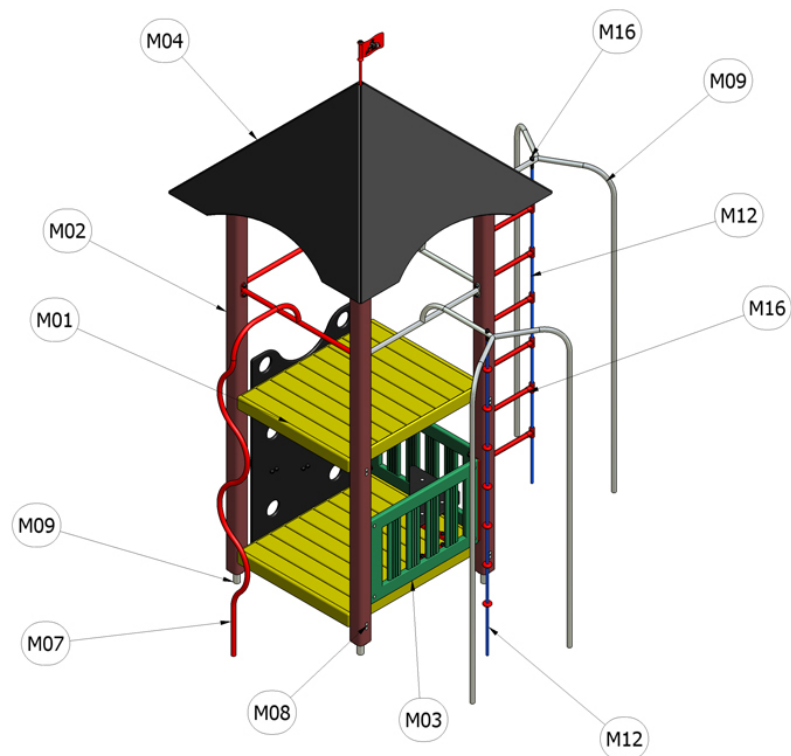

Horolezecká věž

Katalogové číslo: CH-S-027-01

M01	Dřevo mimostředové
M02	Dřevo lepené
M03	Vodovzdorná překližka
M04	Vodovzdorná překližka foliovaná
M07	Ocel - komaxit
M08	Ocel - galvanický zinek
M09	Ocel - žárový zinek
M12	Lana opletená
M16	Plastové součástky