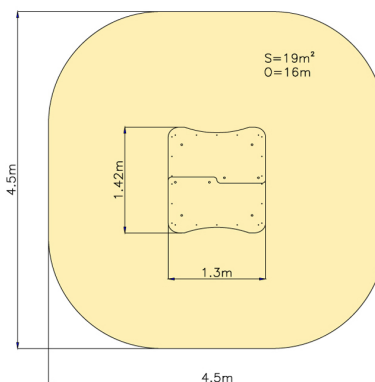

Cena za zařzení bez DPH *

43 800 Kč

Cena za zařzení s DPH **52 998 Kč**

Cena za instalaci bez DPH *

3 000 Kč

Cena za instalaci s DPH **3 630 Kč**

Technické informace

Katalogové číslo:	CH-S-040-02
Věková kategorie:	od 2 do 12 let
Potřebná plocha:	4.5 x 4.5 m
Plocha bezpečnostní zóny:	19 m ²
Obvod bezpečnostní zóny:	16 m
Délka zařzení:	1.42 m
Šířka zařzení:	1.3 m
Výška zařzení:	1.96 m
Výška možného pádu:	0.29 m
Počet uživatelů:	4
Certifikováno dle:	ČSN EN 1176-1