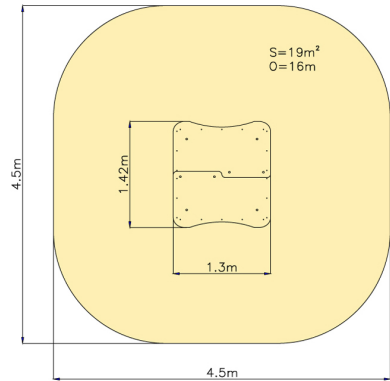

## Technické informace

<b>Katalogové číslo:</b>	CH-S-040-02
<b>Věková kategorie:</b>	od 2 do 12 let
<b>Potřebná plocha:</b>	4.5 x 4.5 m
<b>Plocha bezpečnostní zóny:</b>	19 m <sup>2</sup>
<b>Obvod bezpečnostní zóny:</b>	16 m
<b>Délka zařízení:</b>	1.42 m
<b>Šířka zařízení:</b>	1.3 m
<b>Výška zařízení:</b>	1.96 m
<b>Výška možného pádu:</b>	0.29 m
<b>Počet uživatelů:</b>	4
<b>Certifikováno dle:</b>	ČSN EN 1176-1