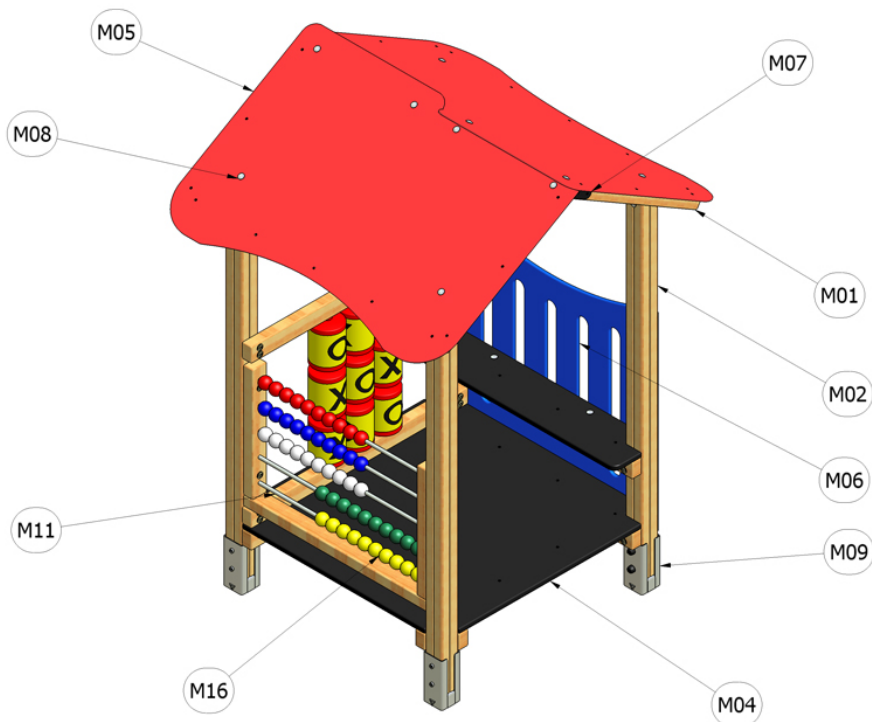

Piccolo 40-02

Katalogové číslo: CH-S-040-02

M01	Dřevo mimostředové
M02	Dřevo lepené
M04	Vodovzdorná překližka foliovaná
M05	HPL
M06	PlayTEC - HDPE
M07	Ocel - komaxit
M08	Ocel - galvanický zinek
M09	Ocel - žárový zinek
M11	Nerezová ocel
M16	Plastové součástky