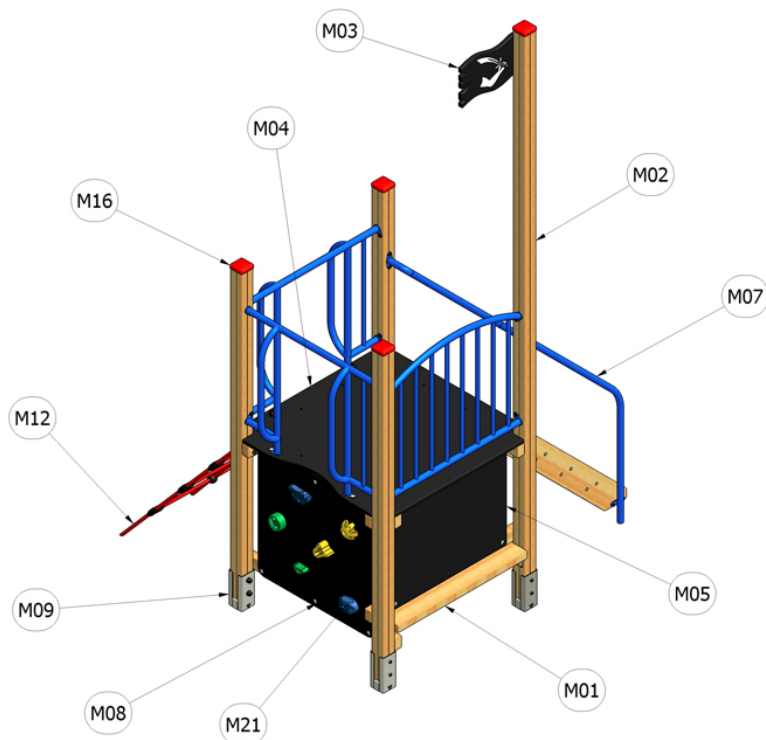

Piccolo 41-01

Katalogové číslo: CH-S-041-01

M01	Dřevo mimostředové
M02	Dřevo lepené
M03	Vodovzdorná překližka
M04	Vodovzdorná překližka foliovaná
M05	HPL
M07	Ocel - komaxit
M08	Ocel - galvanický zinek
M09	Ocel - žárový zinek
M12	Lana opletená
M16	Plastové součástky
M21	Umělý kámen