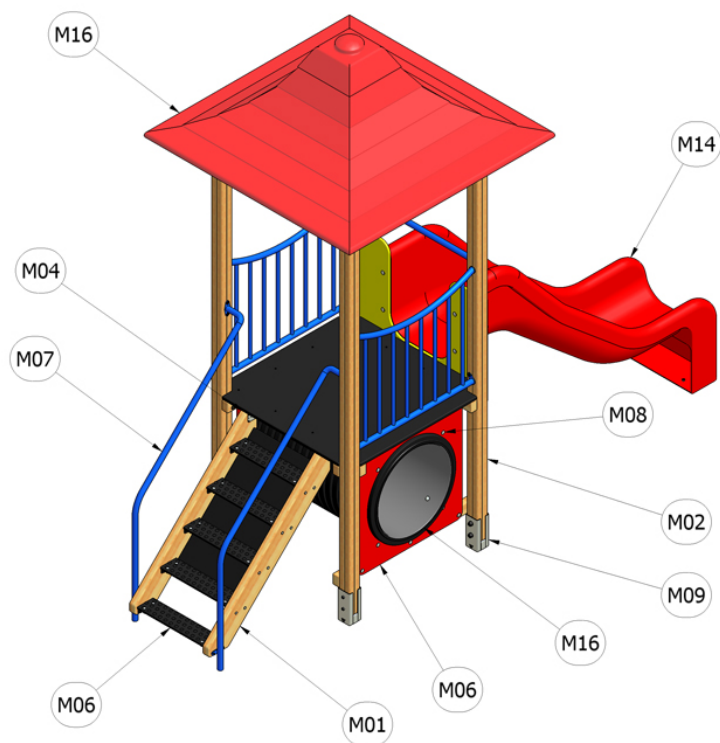

Piccolo 41-07

Katalogové číslo: CH-S-041-07

M01	Dřevo mimostředové
M02	Dřevo lepené
M04	Vodovzdorná překližka foliovaná
M06	PlayTEC - HDPE
M07	Ocel - komaxit
M08	Ocel - galvanický zinek
M09	Ocel - žárový zinek
M14	Sklolaminát
M16	Plastové součástky