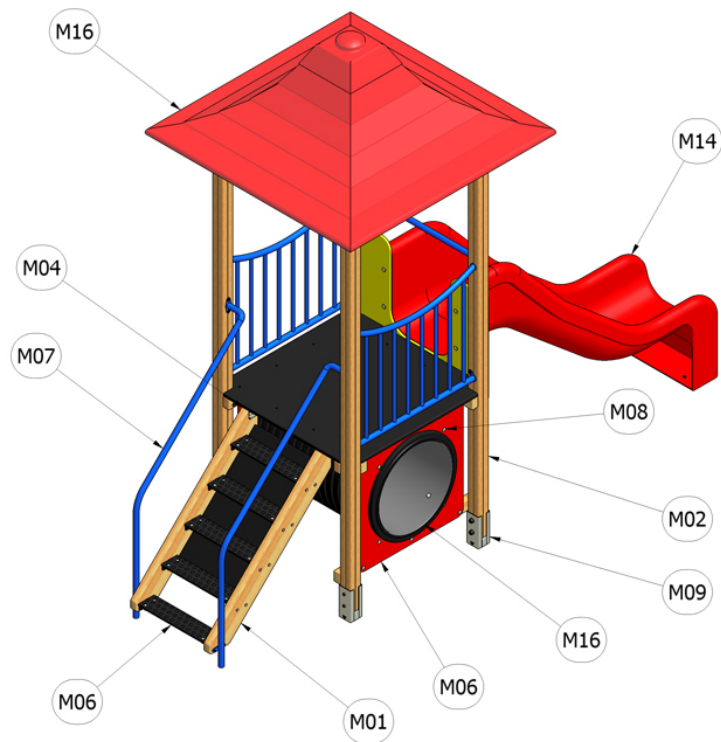

# Materiálové složení výrobku

## Piccolo 41-07

Katalogové číslo: CH-S-041-07

M01	<b>Dřevo mimostředové</b>
M02	<b>Dřevo lepené</b>
M04	<b>Vodovzdorná překližka foliovaná</b>
M06	<b>PlayTEC - HDPE</b>
M07	<b>Ocel - komaxit</b>
M08	<b>Ocel - galvanický zinek</b>
M09	<b>Ocel - žárový zinek</b>
M14	<b>Sklolaminát</b>
M16	<b>Plastové součástky</b>