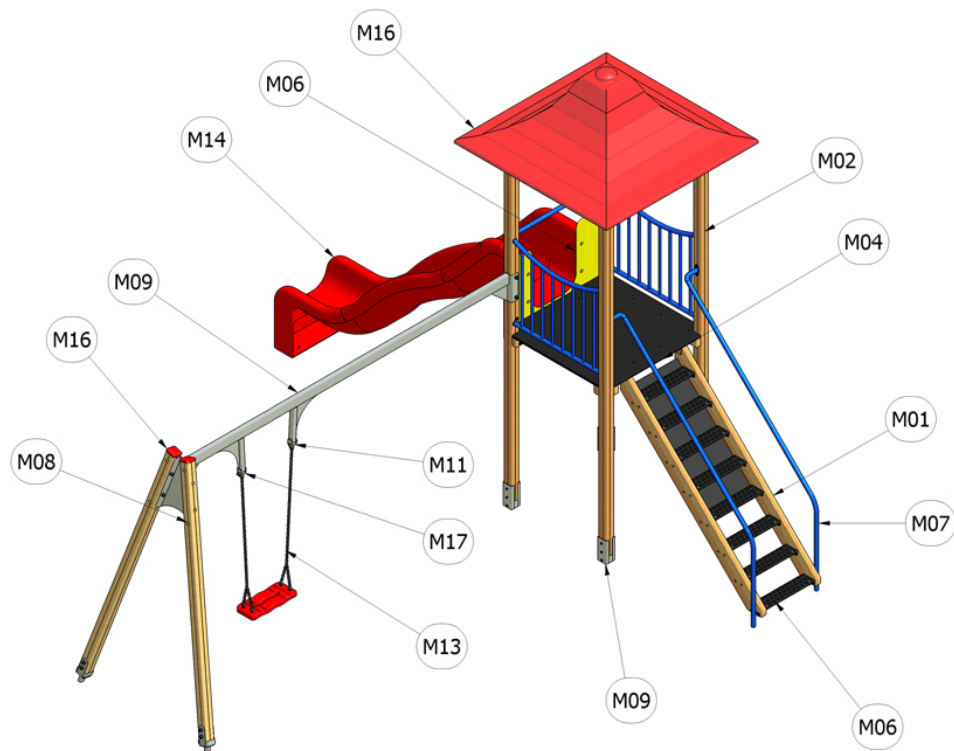

Piccolo 51-01

Katalogové číslo: CH-S-051-01

M01	Dřevo mimostředové
M02	Dřevo lepené
M04	Vodovzdorná překližka foliovaná
M06	PlayTEC - HDPE
M07	Ocel - komaxit
M08	Ocel - galvanický zinek
M09	Ocel - žárový zinek
M11	Nerezová ocel
M13	Řetězy
M14	Sklolaminát
M16	Plastové součástky
M17	Ložiskové domečky