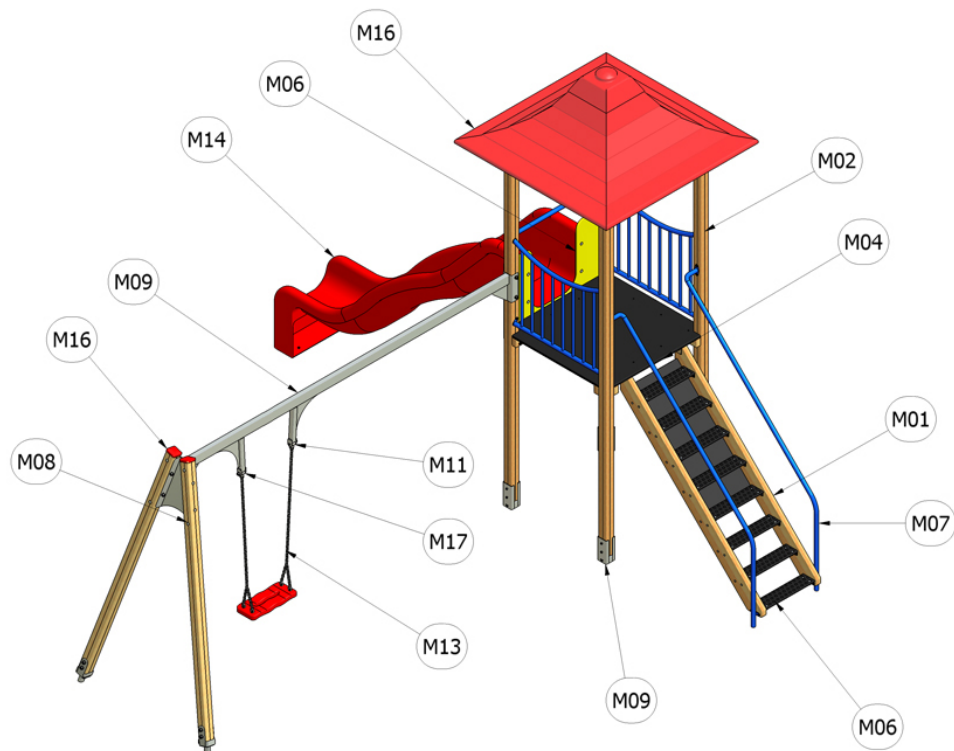

# Materiálové složení výrobku

## Piccolo 51-01

Katalogové číslo: CH-S-051-01

M01	<b>Dřevo mimostředové</b>
M02	<b>Dřevo lepené</b>
M04	<b>Vodovzdorná překližka foliovaná</b>
M06	<b>PlayTEC - HDPE</b>
M07	<b>Ocel - komaxit</b>
M08	<b>Ocel - galvanický zinek</b>
M09	<b>Ocel - žárový zinek</b>
M11	<b>Nerezová ocel</b>
M13	<b>Řetězy</b>
M14	<b>Sklolaminát</b>
M16	<b>Plastové součástky</b>
M17	<b>Ložiskové domečky</b>