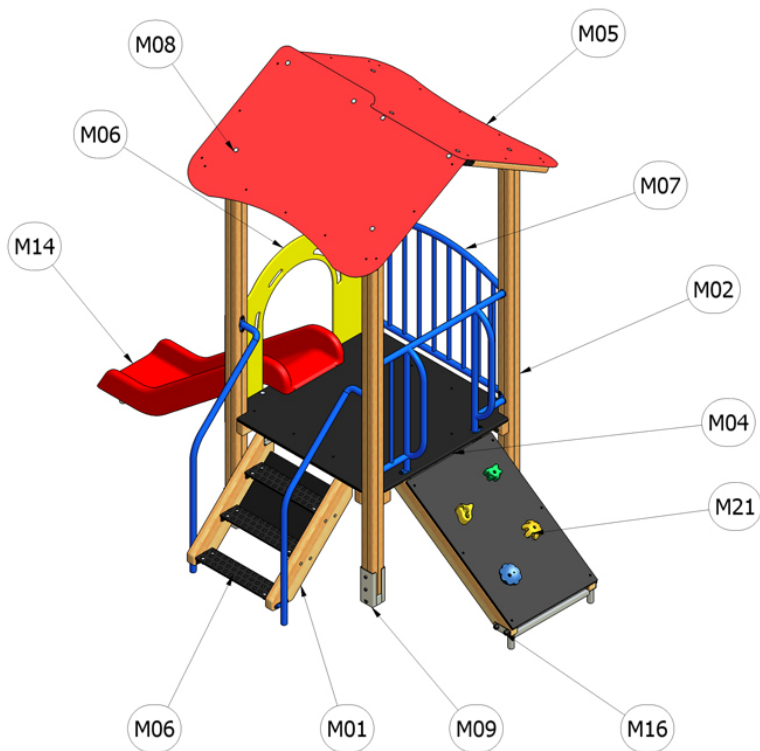

Piccolo 41-19

Katalogové číslo: CH-S-041-19

| | |
|-----|--|
| M01 | Dřevo mimostředové |
| M02 | Dřevo lepené |
| M04 | Vodovzdorná překližka foliovaná |
| M05 | HPL |
| M06 | PlayTEC - HDPE |
| M07 | Ocel - komaxit |
| M08 | Ocel - galvanický zinek |
| M09 | Ocel - žárový zinek |
| M14 | Sklolaminát |
| M16 | Plastové součástky |
| M21 | Umělý kámen |