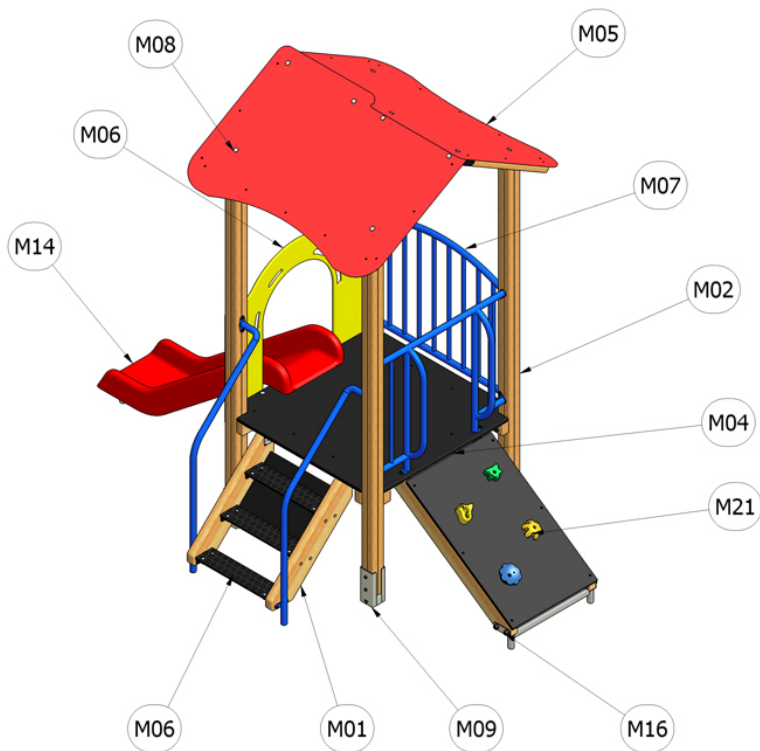

# Materiálové složení výrobku

## Piccolo 41-19

Katalogové číslo: CH-S-041-19

M01	<b>Dřevo mimostředové</b>
M02	<b>Dřevo lepené</b>
M04	<b>Vodovzdorná překližka foliovaná</b>
M05	<b>HPL</b>
M06	<b>PlayTEC - HDPE</b>
M07	<b>Ocel - komaxit</b>
M08	<b>Ocel - galvanický zinek</b>
M09	<b>Ocel - žárový zinek</b>
M14	<b>Sklolaminát</b>
M16	<b>Plastové součástky</b>
M21	<b>Umělý kámen</b>