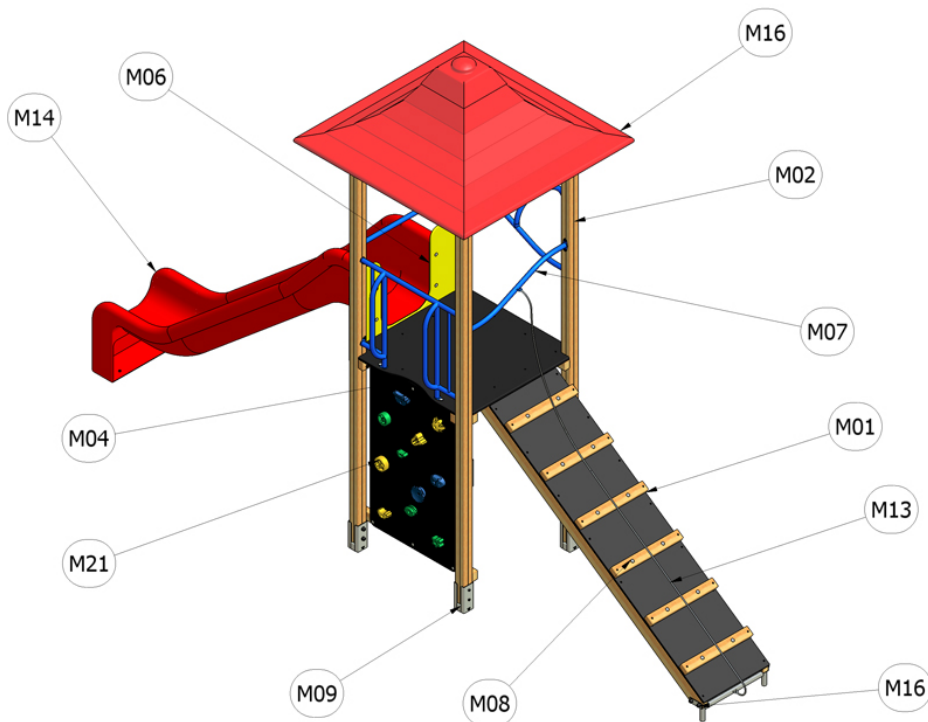

Piccolo 51-06

Katalogové číslo: CH-S-051-06

M01	Dřevo mimostředové
M02	Dřevo lepené
M04	Vodovzdorná překližka foliovaná
M06	PlayTEC - HDPE
M07	Ocel - komaxit
M08	Ocel - galvanický zinek
M09	Ocel - žárový zinek
M13	Řetězy
M14	Sklolaminát
M16	Plastové součástky
M21	Umělý kámen