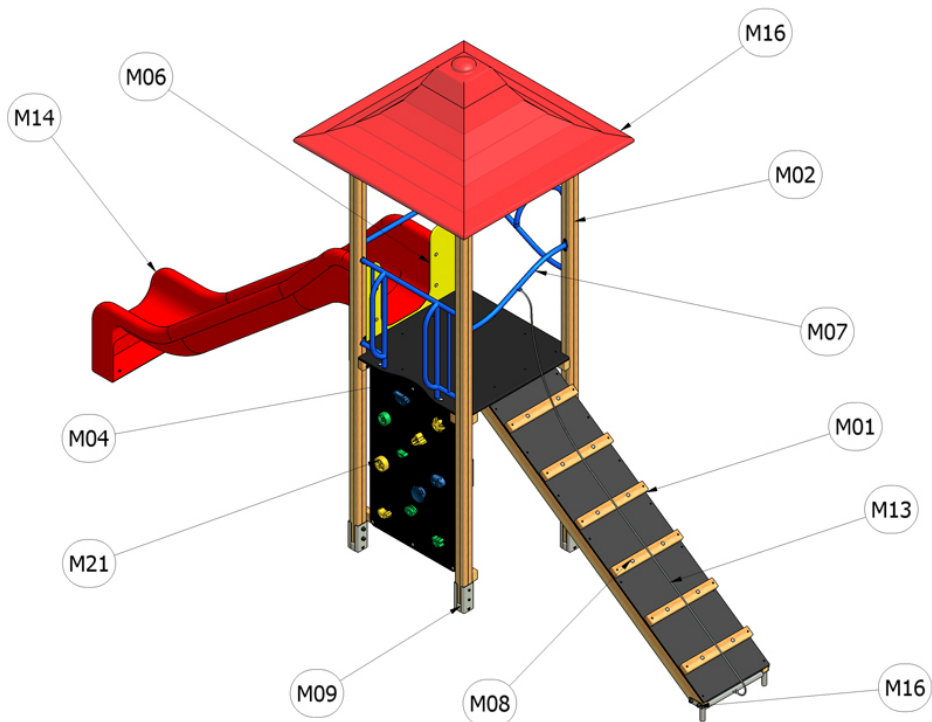

# Materiálové složení výrobku

## Piccolo 51-06

Katalogové číslo: CH-S-051-06

M01	<b>Dřevo mimostředové</b>
M02	<b>Dřevo lepené</b>
M04	<b>Vodovzdorná překližka foliovaná</b>
M06	<b>PlayTEC - HDPE</b>
M07	<b>Ocel - komaxit</b>
M08	<b>Ocel - galvanický zinek</b>
M09	<b>Ocel - žárový zinek</b>
M13	<b>Řetězy</b>
M14	<b>Sklolaminát</b>
M16	<b>Plastové součástky</b>
M21	<b>Umělý kámen</b>