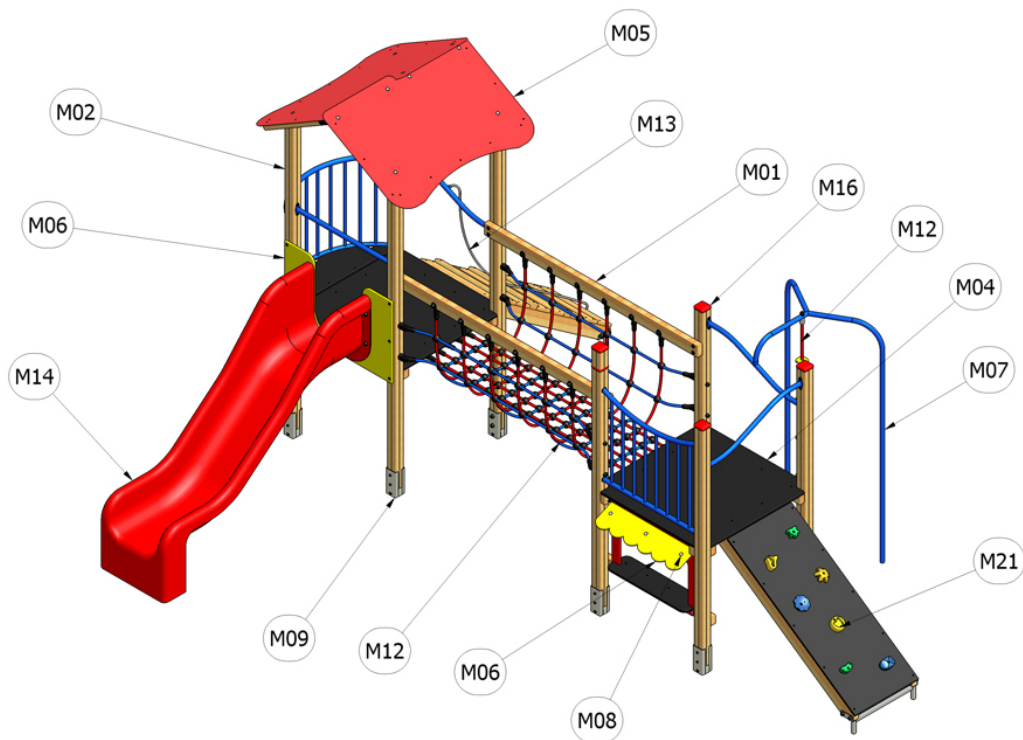

Piccolo 42-09

Katalogové číslo: CH-S-042-09

M01	<b>Dřevo mimostředové</b>
M02	<b>Dřevo lepené</b>
M04	<b>Vodovzdorná překližka foliovaná</b>
M05	<b>HPL</b>
M06	<b>PlayTEC - HDPE</b>
M07	<b>Ocel - komaxit</b>
M08	<b>Ocel - galvanický zinek</b>
M09	<b>Ocel - žárový zinek</b>
M12	<b>Lana opletená</b>
M13	<b>Řetězy</b>
M14	<b>Sklolaminát</b>
M16	<b>Plastové součástky</b>
M21	<b>Umělý kámen</b>