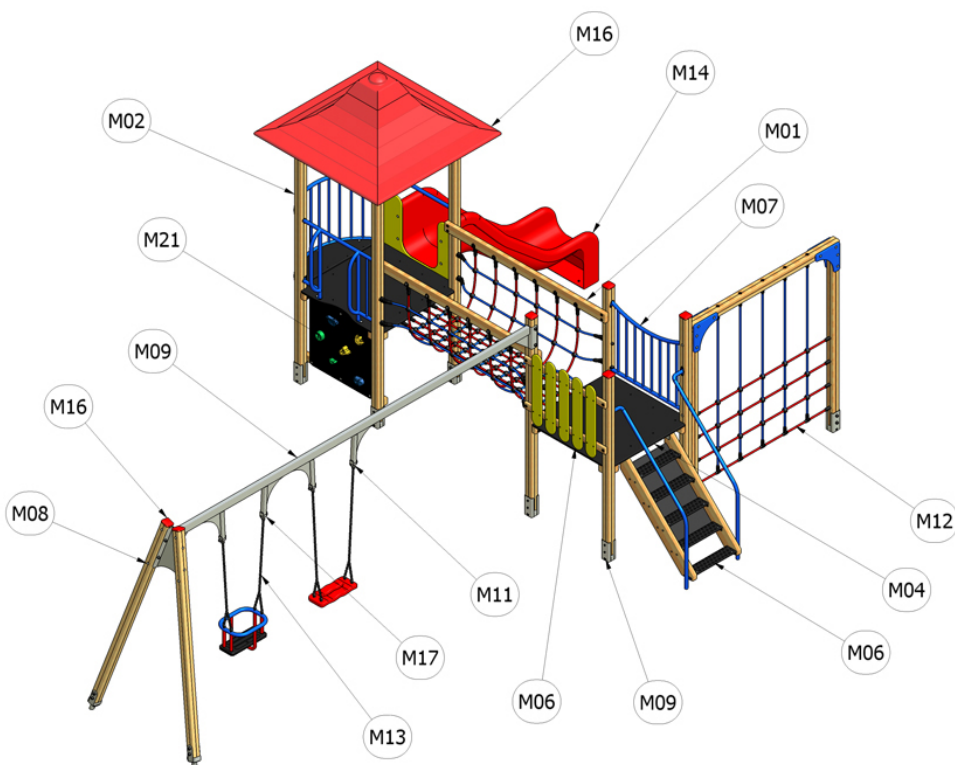

Piccolo 42-11

Katalogové číslo: CH-S-042-11

M01	Dřevo mimostředové
M02	Dřevo lepené
M04	Vodovzdorná překližka foliovaná
M06	PlayTEC - HDPE
M07	Ocel - komaxit
M08	Ocel - galvanický zinek
M09	Ocel - žárový zinek
M11	Nerezová ocel
M12	Lana opletená
M13	Řetězy
M14	Sklolaminát
M16	Plastové součástky
M17	Ložiskové domečky
M21	Umělý kámen