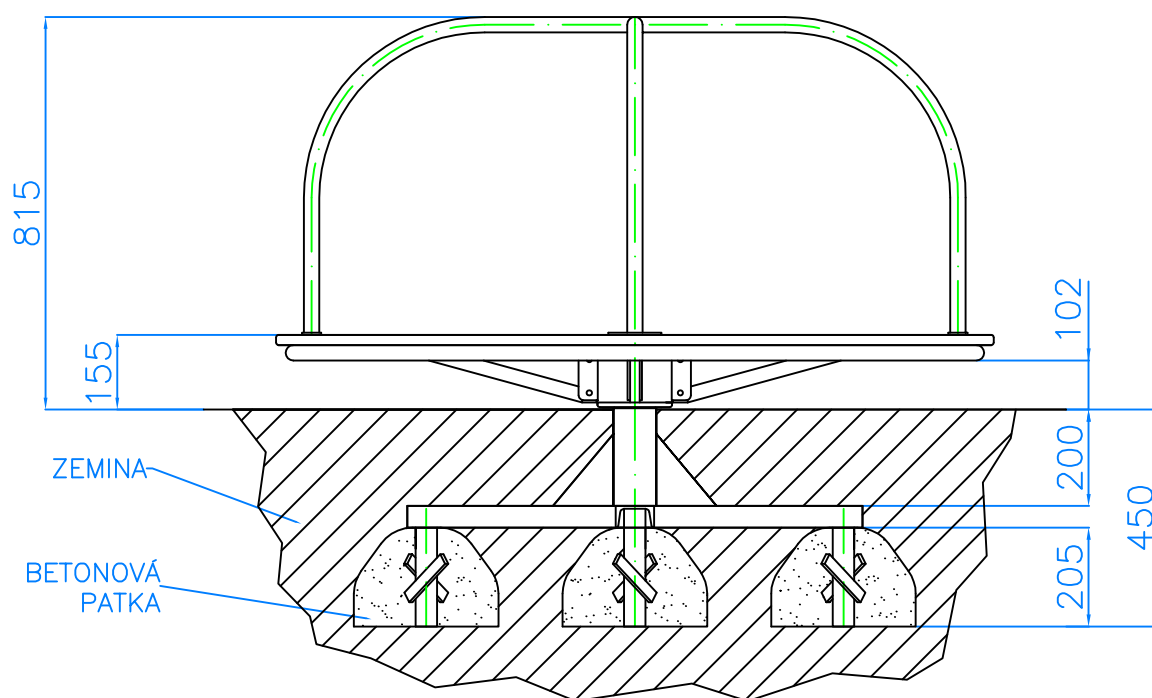

BEZPEČNOSTNÍ PROSTOR - Dopadová plocha  $\varnothing 5590$

<b>Kulant cz</b> s.r.o. Pardubice	Měřítko: N	Dne: 4.5. 2005	Katalogové číslo :
	Název: KOLOTOČ OBLOUKOVÝ		CH-D-003-03

Příloha č.2. – Schéma kolotoče včetně zabudování

Dopadová plocha – KRUH O POLOMĚRU  $r$  2795 mm OD STŘEDU KOLOTOČE

Kulant cz s.r.o. Pardubice	Měřítko: N	Dne: 4.5. 2005	Katalogové číslo : CH-D-003-03
	Název: KOLOTOČ OBLOUKOVÝ		SESTAVNÝ VÝKRES VČETNĚ ZABUDOVÁNÍ