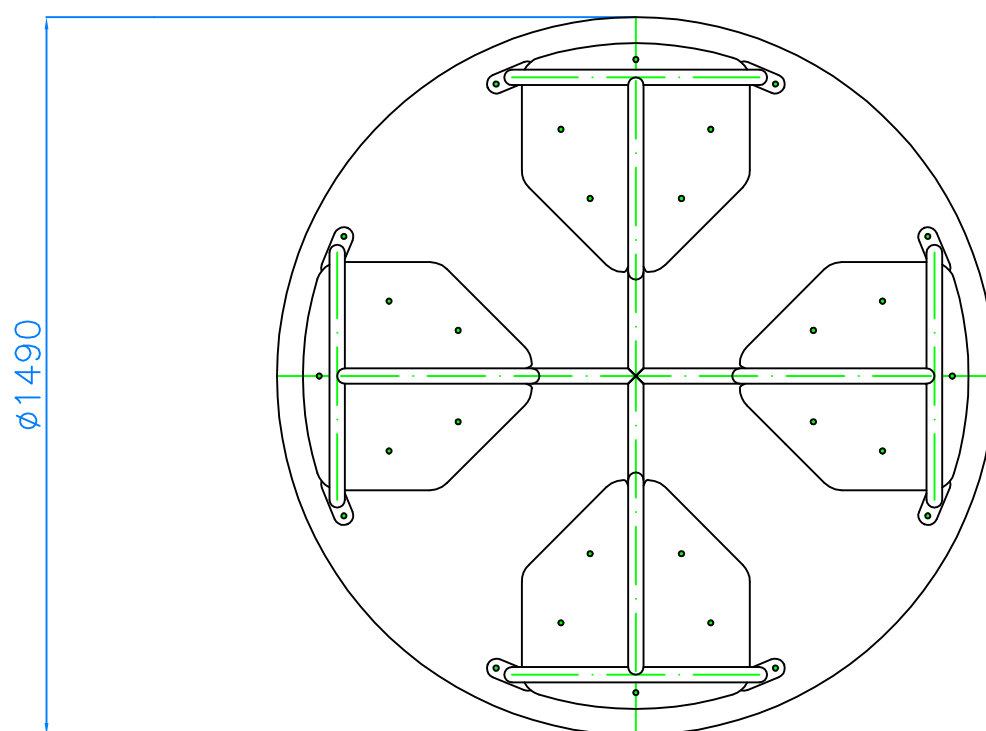

BEZPEČNOSTNÍ PROSTOR - Dopadová plocha $\phi 5590$

Kulant cz s.r.o. Pardubice	Měřítko: N	Dne: 4.5. 2005	Katalogové číslo :
	Název: KOLOTOČ SEDAČKOVÝ		CH-D-003-05

Příloha č.2. – Schéma kolotoče včetně zabudování

Dopadová plocha – KRUH O POLOMĚRU r 2750 mm OD STŘEDU KOLOTOČE

Kulant cz s.r.o. Pardubice	Měřítko: N	Dne: 4.5. 2005	Katalogové číslo : CH-D-003-05
	Název: KOLOTOČ SEDAČKOVÝ		SESTAVNÝ VÝKRES VČETNĚ ZABUDOVÁNÍ