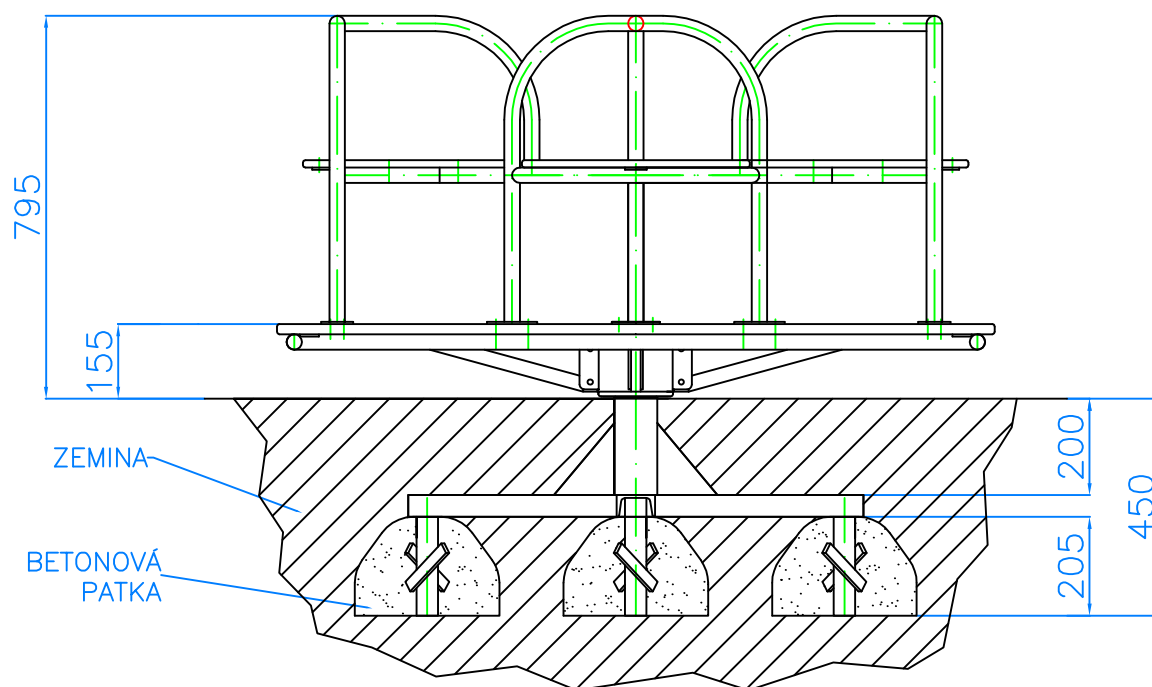

BEZPEČNOSTNÍ PROSTOR - Dopadová plocha $\phi 5590$

Kulant cz s.r.o. Pardubice	Měřítko: N	Dne: 4.5. 2005	Katalogové číslo :
	Název: KOLOTOČ SEDAČKOVÝ		CH-D-003-05

Příloha č.2. – Schéma kolotoče včetně zabudování

Dopadová plocha – KRUH O POLOMĚRU r 2750 mm OD STŘEDU KOLOTOČE

Kulant cz s.r.o. Pardubice	Měřítko: N	Dne: 4.5. 2005	Katalogové číslo : CH-D-003-05
	Název: KOLOTOČ SEDAČKOVÝ		SESTAVNÝ VÝKRES VČETNĚ ZABUDOVÁNÍ