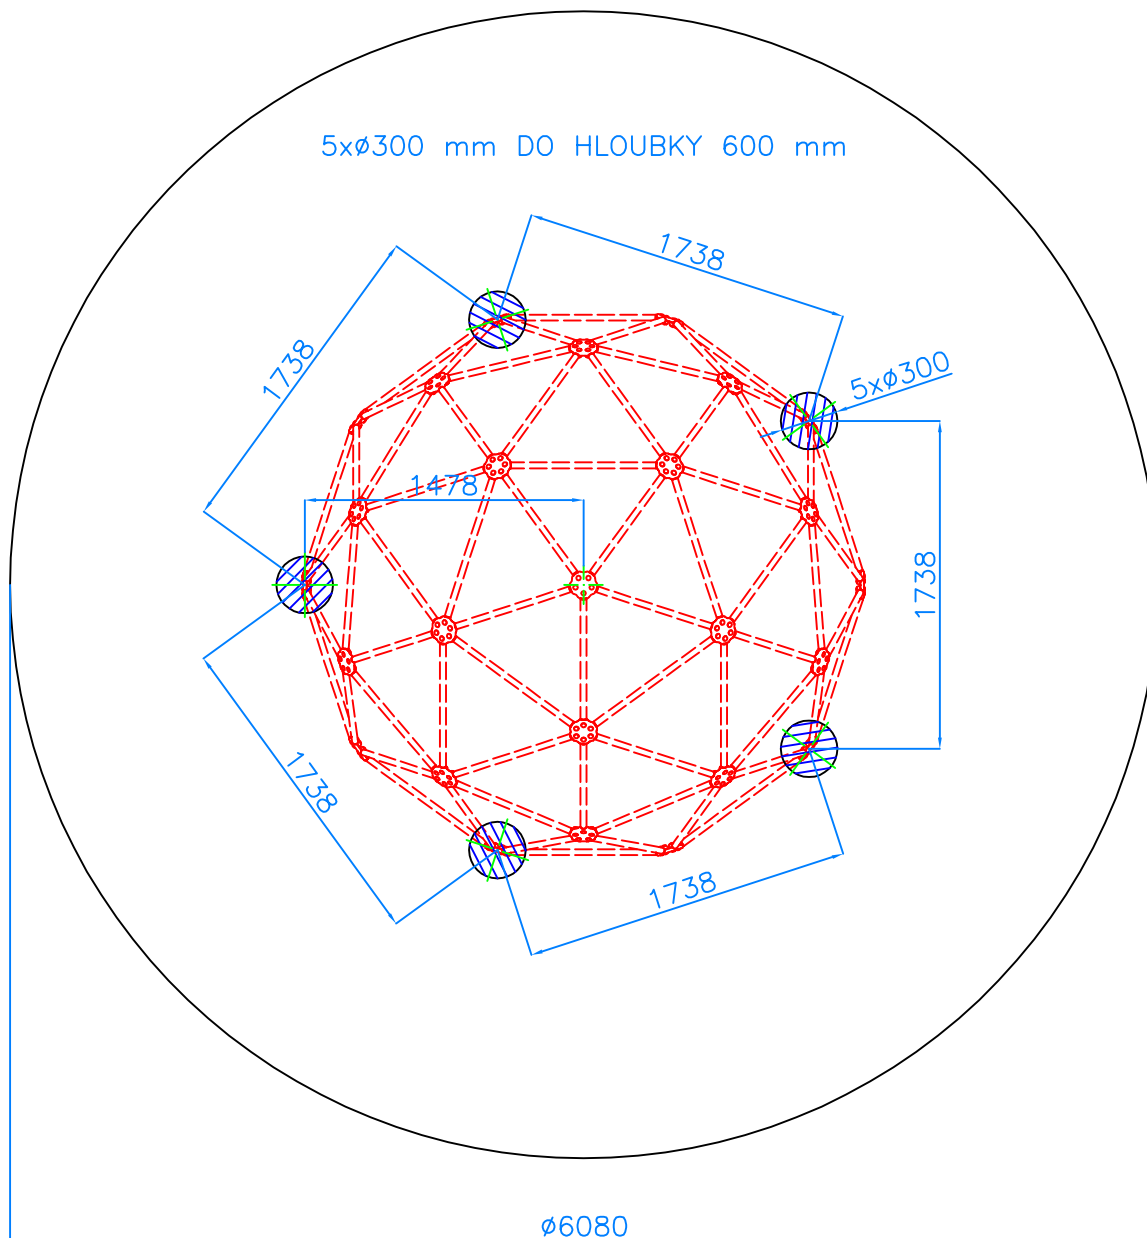

BEZPEČNOSTNÍ PROSTOR – Dopadová plocha

<b>Kulant cz s.r.o. Pardubice</b>	Název:	Dne: 3.5. 2013	Číslo výkresu:
	Kupole 2v 1500		CH-D-018-02