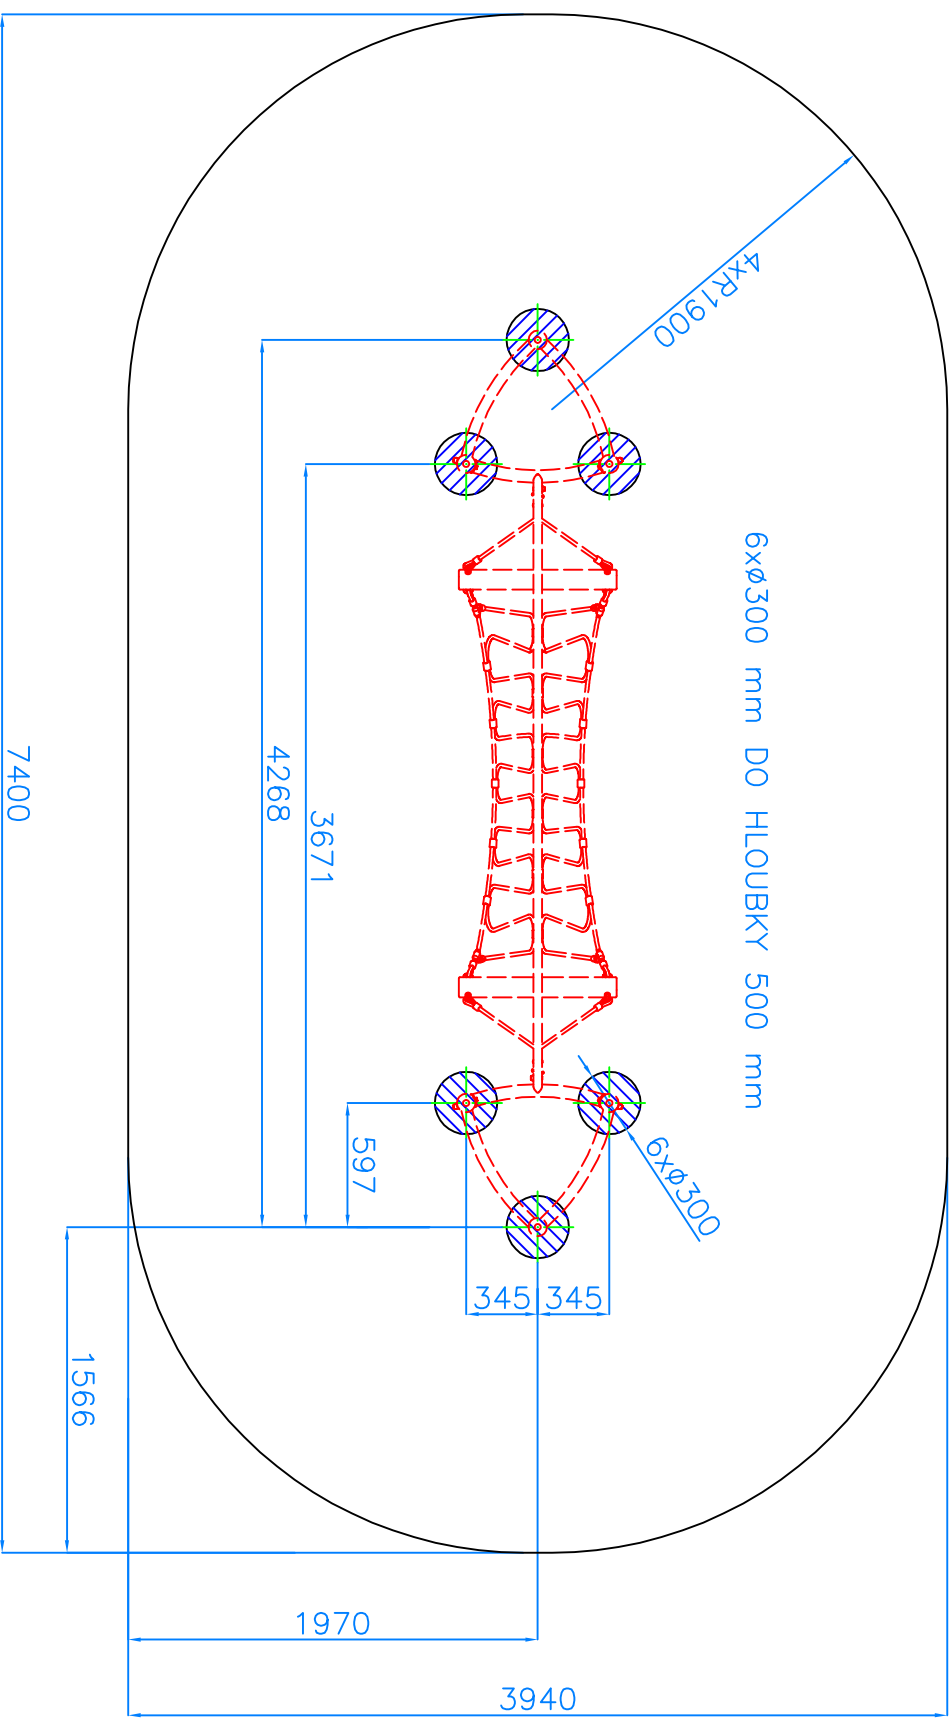

BEZPEČNOSTNÍ PROSTOR – Dopadová plocha

Kulant CZ s.r.o. Pardubice	Název: Smyčkový most	Dne: 10.5. 2013	Katalogové číslo: CH-D-019-02
----------------------------------	-------------------------	-----------------	----------------------------------