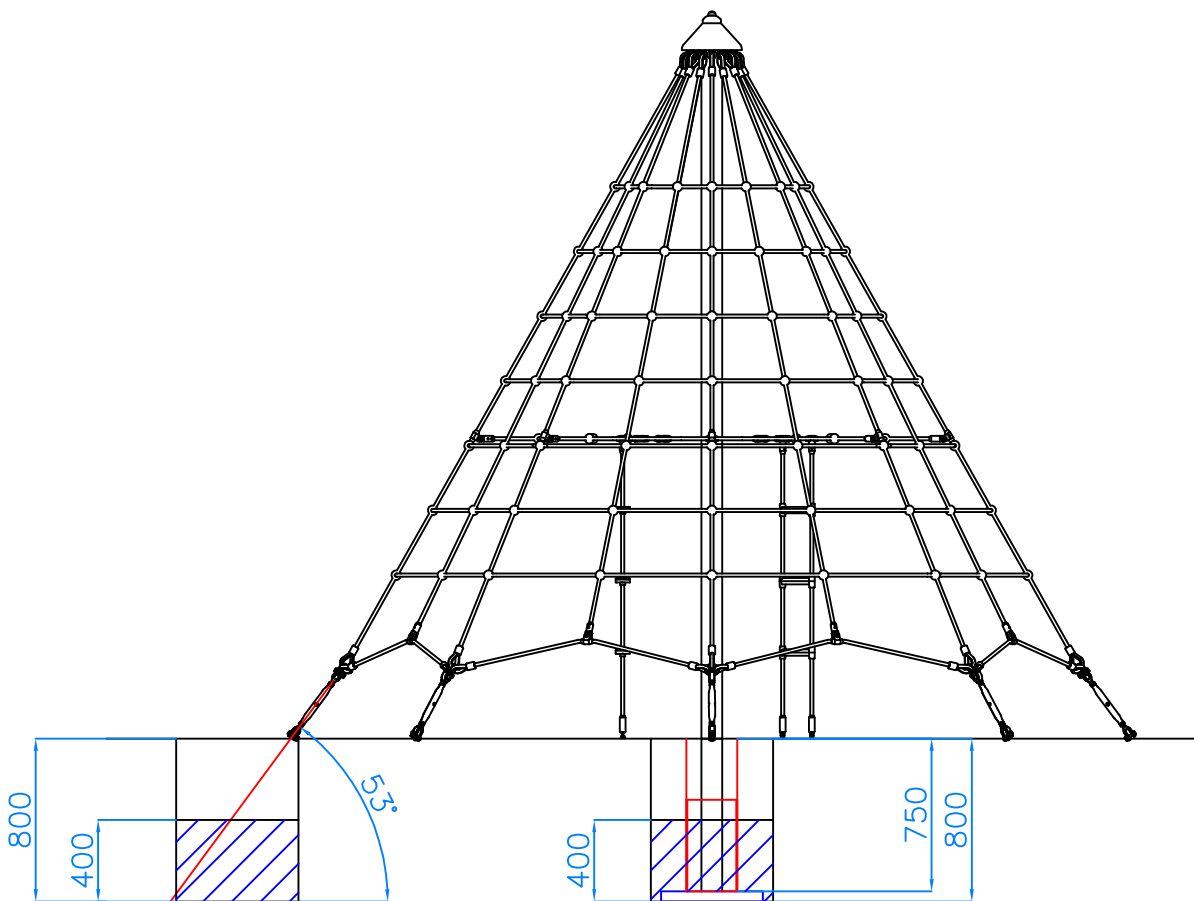

BEZPEČNOSTNÍ PROSTOR – Dopadová plocha

Kulant cz s.r.o. Pardubice	Název:	Dne: 3.5. 2013	Číslo výkresu:
	Lanová pyramida 1000		CH-D-020-01

<b>Kulant cz s.r.o. Pardubice</b>	Dne: 3.5. 2013	<b>POLOHA TRNŮ</b>
	Název: Lanová pyramida 1000	

<b>Kulant cz s.r.o. Pardubice</b>	Dne: 3.5. 2013	<b>ÚHEL ŘETĚZŮ</b>
	Název: Lanová pyramida 1000	