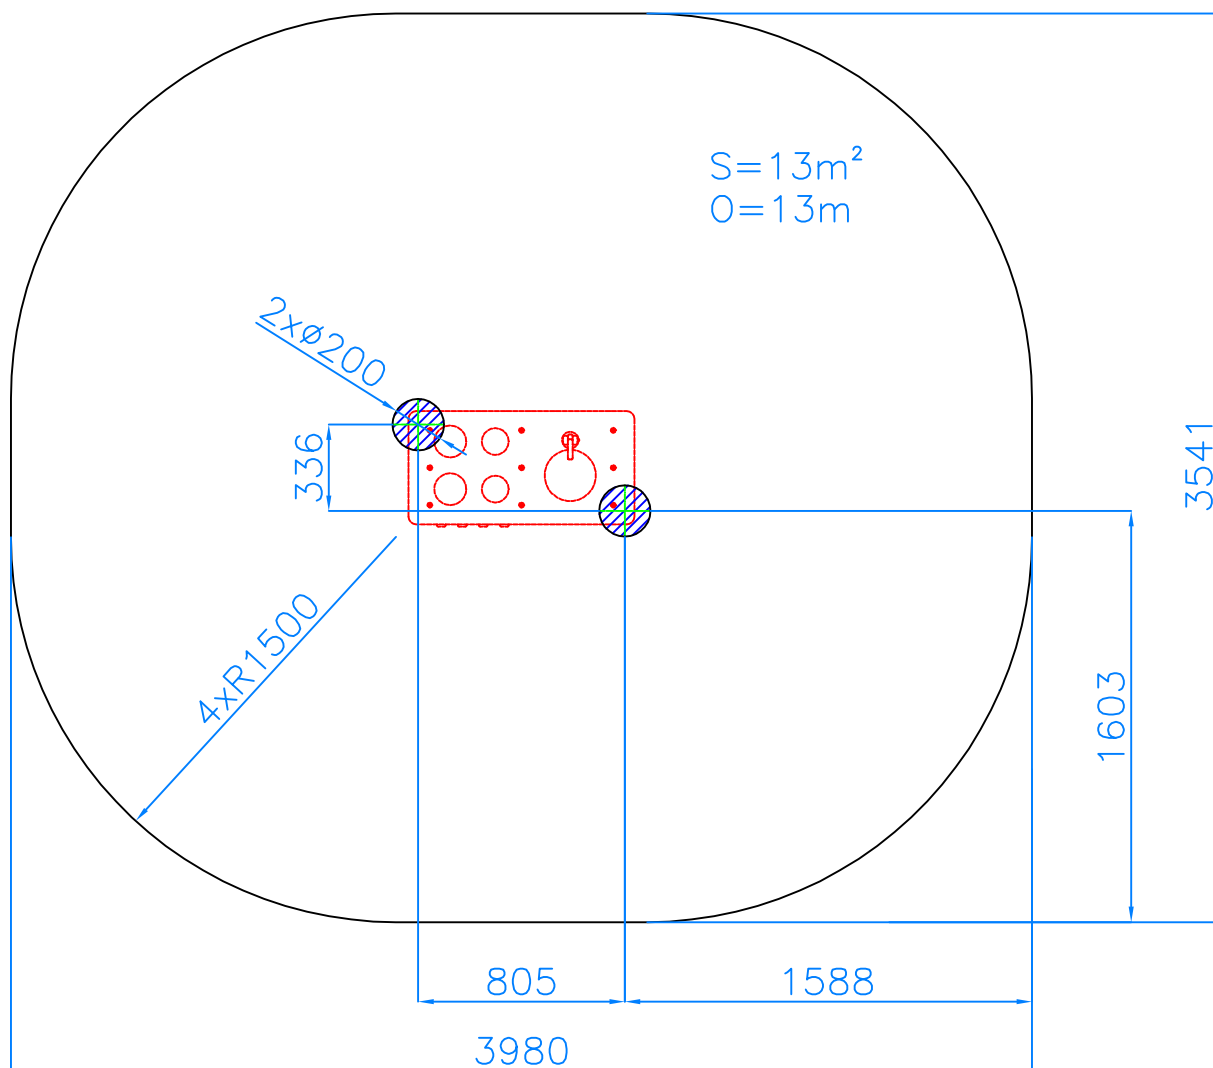

BEZPEČNOSTNÍ PROSTOR
Dopadová plocha

2x VÝKOP $\varnothing 200$ mm
DO HLOUBKY 400 mm

Kulant cz s.r.o. Pardubice	Název:	Dne: 10.7. 2017	Katalogové číslo:
	Trouba se dřezem		CH-T-001-04