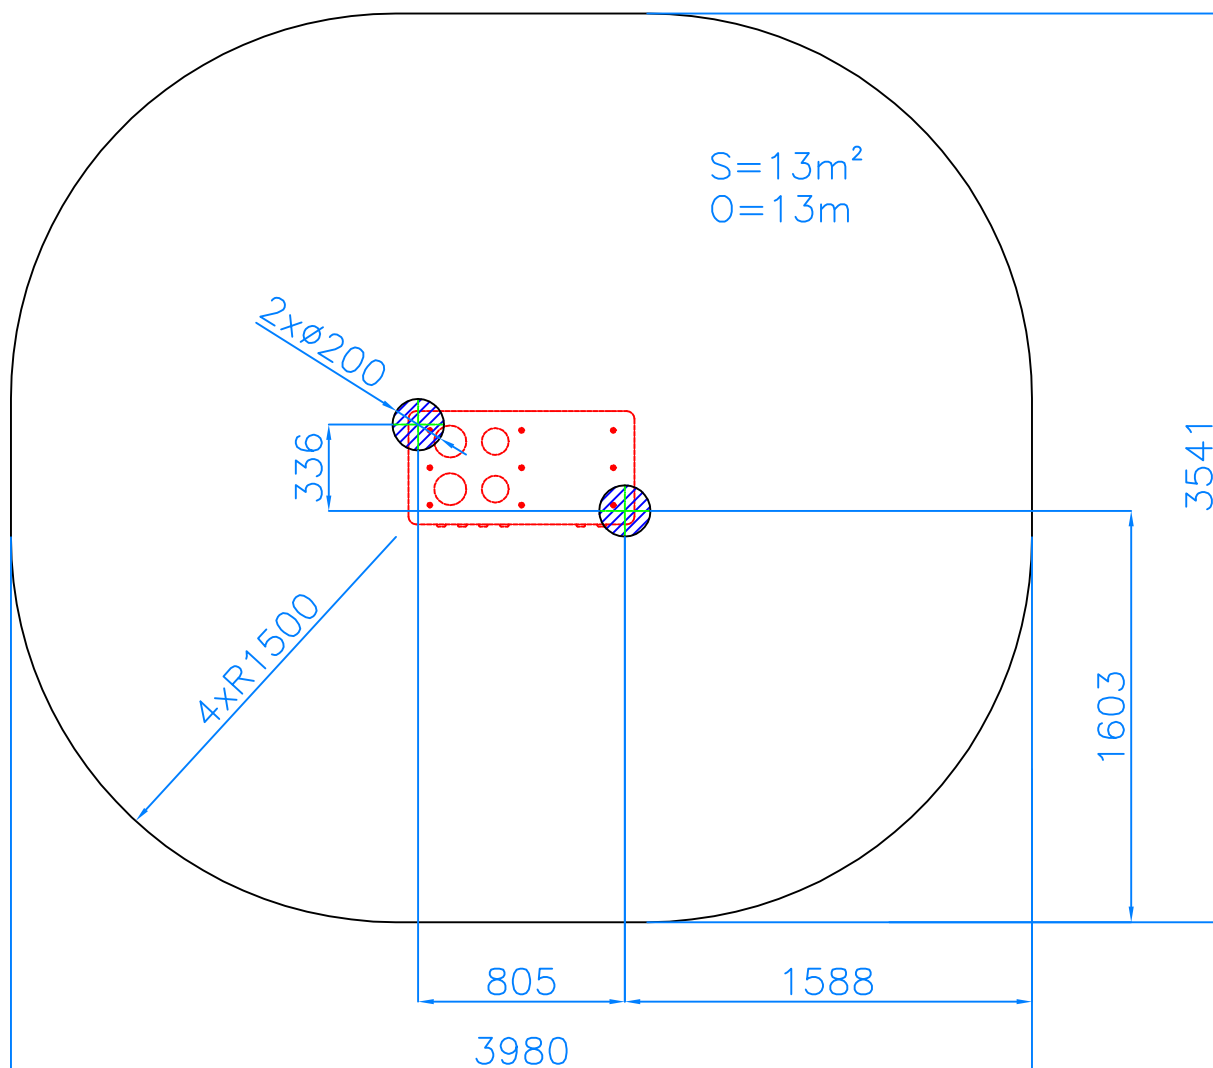

BEZPEČNOSTNÍ PROSTOR
Dopadová plocha

2x VÝKOP Ø200 mm
DO HLOUBKY 400 mm

Kulant cz s.r.o. Pardubice	Dne: 10.7. 2017	Katalogové číslo:
	Název: Trouba s pračkou	CH-T-001-05