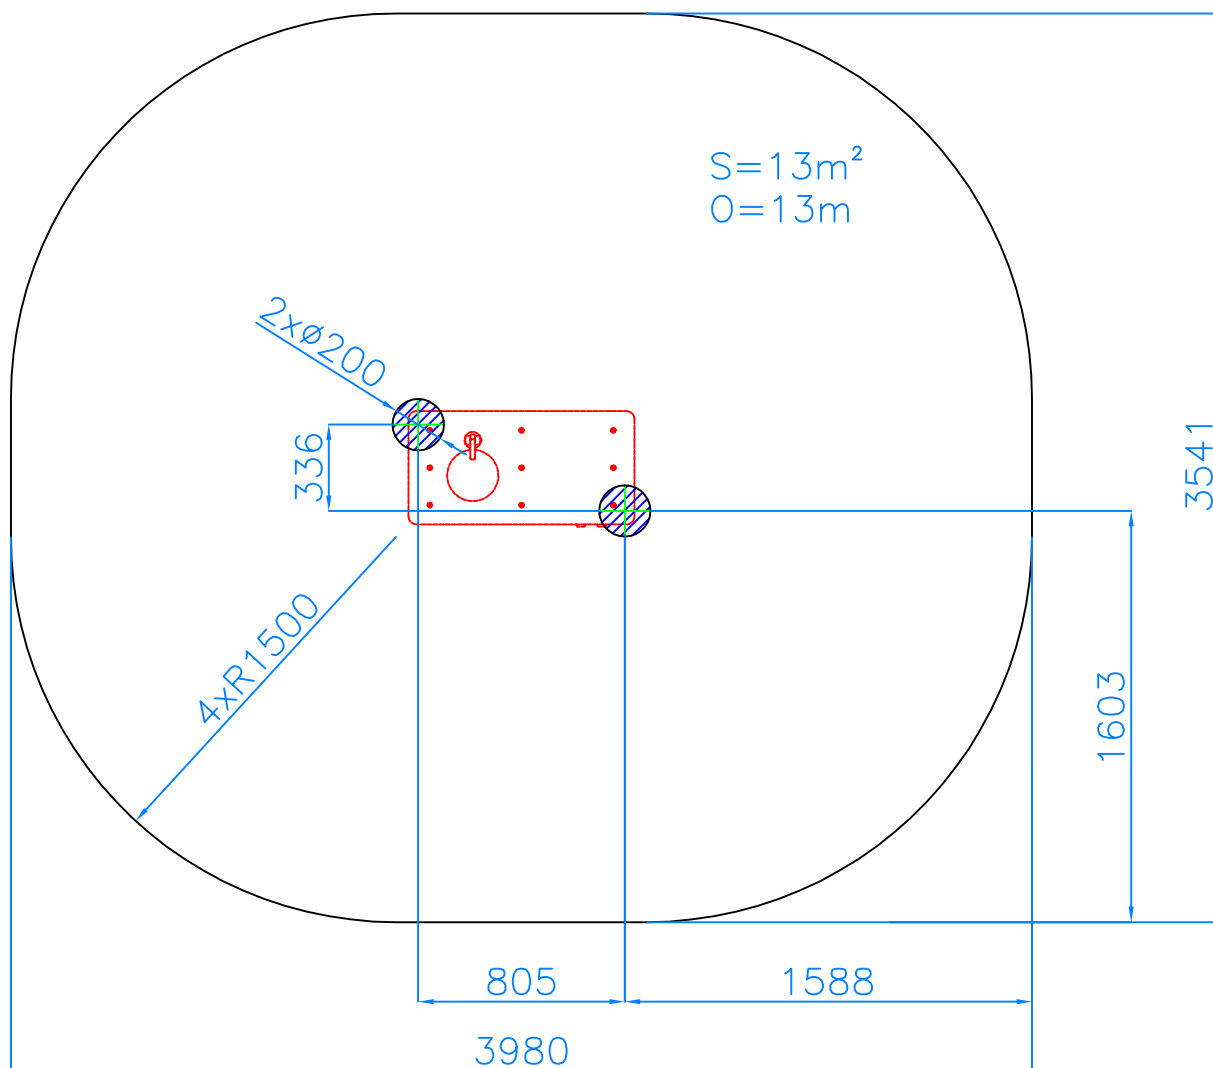

BEZPEČNOSTNÍ PROSTOR
Dopadová plocha

2x VÝKOP Ø200 mm
DO HLOUBKY 400 mm

Kulant cz s.r.o. Pardubice	Dne: 10.7. 2017	Katalogové číslo:
	Název: Dřez s pračkou	CH-T-001-06