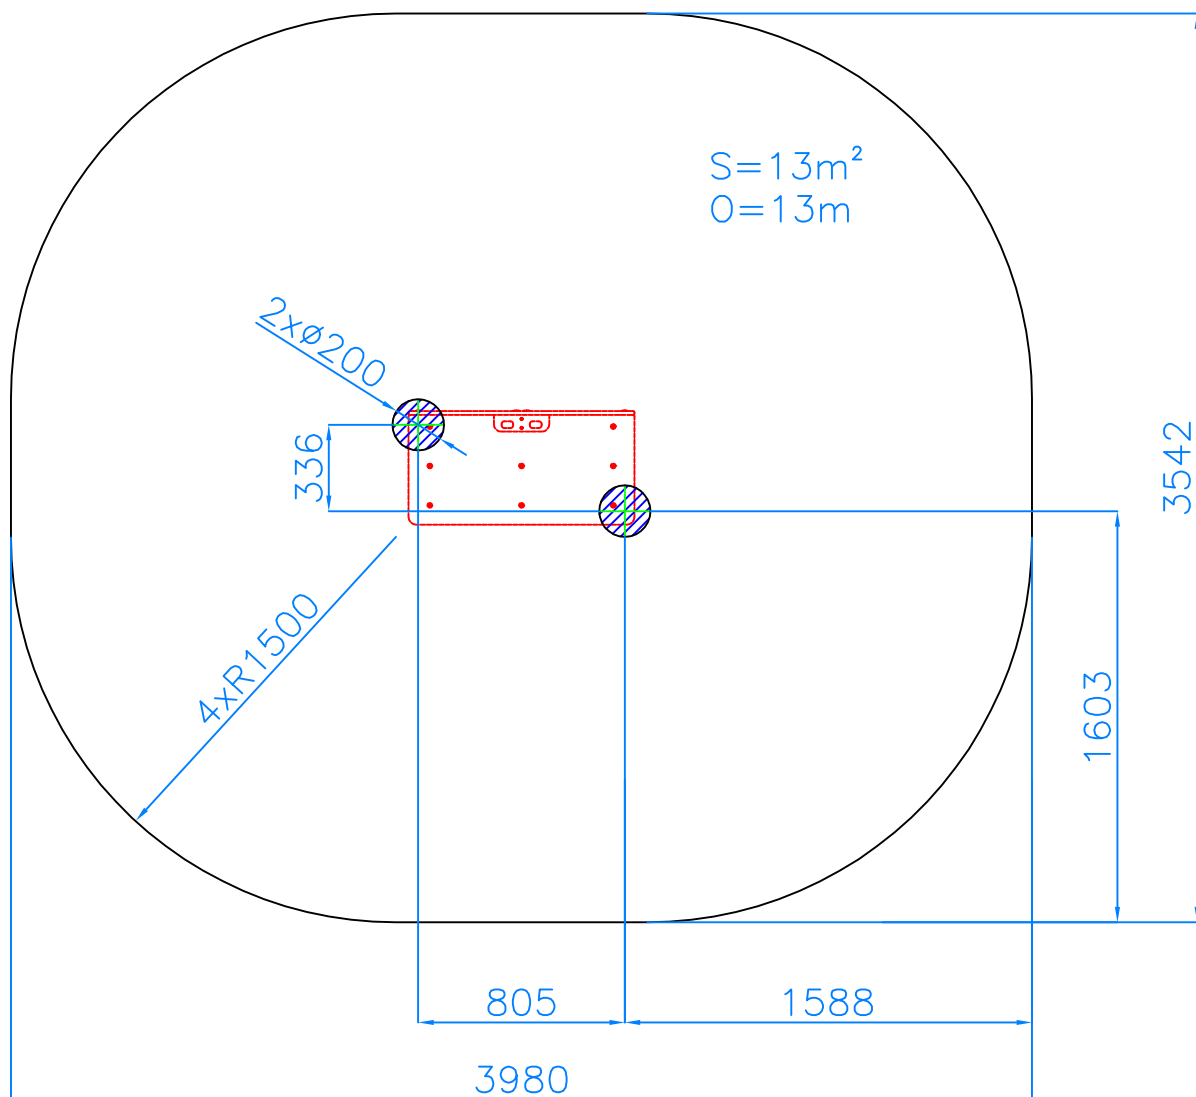

BEZPEČNOSTNÍ PROSTOR
Dopadová plocha

2x VÝKOP Ø200 mm
DO HLOUBKY 400 mm

Kulant cz s.r.o. Pardubice	Dne: 10.7. 2017	Katalogové číslo:
	Název: Dětský ponk	CH-T-002-01